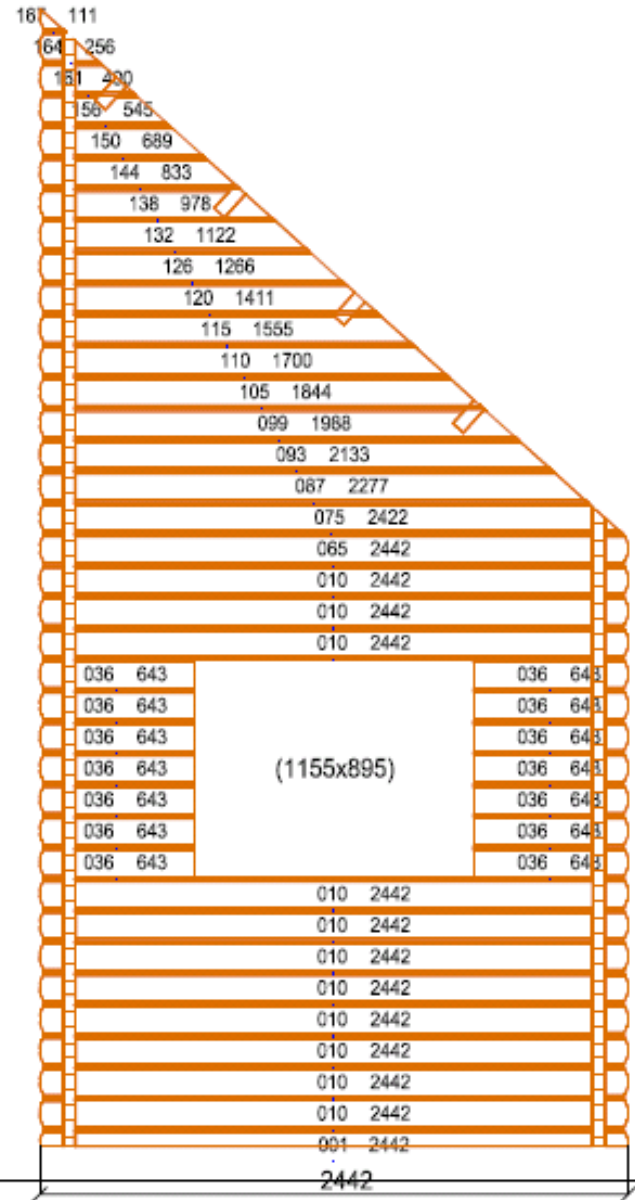

Grondplan JR 20040 gelijkvloers

NUMBER	LENGTH	QUANTITY
001	2442	1
010	2442	11
036	643	14
065	2442	1
075	2422	1
087	2277	1
093	2133	1
099	1988	1
105	1844	1
110	1700	1
115	1555	1
120	1411	1
126	1266	1
132	1122	1
138	978	1
144	833	1
150	689	1
156	545	1
161	400	1
164	256	1
167	111	1

NUMBER	LENGTH	QUANTITY
011	5190	5
012	5000	6
025	2618	6
029	4600	7
030	2972	6
037	4967	4
038	1881	7
039	1031	7
048	917	3
049	3266	3
066	5490	1
076	3218	1
077	3222	1

Roofarea: 247.38 m²

JR 20040

- 42
- 41
- 40
- 39
- 38
- 37
- 36
- 35
- 34
- 33
- 32
- 31
- 30
- 29
- 28
- 27
- 26
- 25
- 24
- 23
- 22
- 21
- 20
- 19
- 18
- 17
- 16
- 15
- 14
- 13
- 12
- 11
- 10
- 9
- 8
- 7
- 6
- 5
- 4
- 3
- 2
- 1

NUMBER	LENGTH	QUANTITY
002	1190	1
003	5000	1
013	5000	5
014	1190	10
031	5000	5
040	1331	7
041	1817	7
042	731	7
057	594	1
058	405	10
059	405	1
060	601	1
067	5000	1
068	1190	1
078	1170	1
079	4980	1
088	5860	1
094	5571	1
100	5283	1
106	4994	1
111	4705	1
116	4416	1
121	1778	1
122	1778	1
127	1633	1
128	1633	1
133	1489	1
134	1489	1
139	1345	1
140	1345	1
145	1200	1
146	1200	1
151	1056	1
152	1056	1
157	912	1
158	912	1
162	2106	1
165	1818	1
168	1529	1
171	1198	1
175	951	1
176	663	1
177	374	1
179	85	1

NUMBER	LENGTH	QUANTITY
009	3994	1
022	1172	16
046	300	14
047	300	14
053	3994	3
073	3994	1
085	3974	1
092	3829	1
098	3685	1
104	3540	1
109	3396	1
114	3252	1
119	3107	1
125	2963	1
131	2818	1
137	2674	1
143	2530	1
149	2385	1
155	2241	1
160	2097	1
163	1952	1
166	1800	1
169	1529	1
172	1240	1
175	951	1
176	663	1
178	374	1
180	85	1