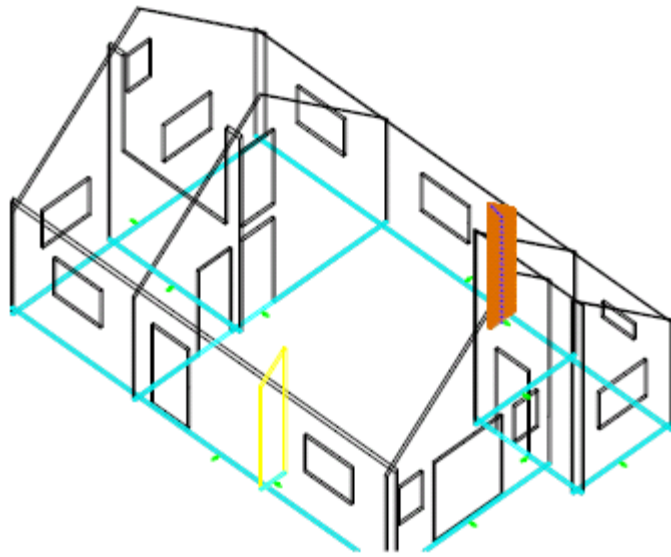

Roofarea: 247.38 m²

JR 20040

NUMBER	LENGTH	QUANTITY
004	1572	1
005	246	1
006	2772	1
013	5000	1
014	1190	2
017	1572	15
018	246	15
019	2772	15
052	5000	1
057	594	1
058	405	8
060	601	1
062	405	1
063	405	1
064	405	1
070	2618	1
071	2772	1
081	2598	1
082	2752	1
089	2453	1
090	2607	1
095	2309	1
096	2463	1
101	2164	1
102	2318	1
107	2020	1
108	2174	1
112	1876	1
113	2030	1
117	1731	1
118	1885	1
123	1587	1
124	1741	1
129	1442	1
130	1596	1
135	1298	1
136	1452	1
141	1154	1
142	1308	1
147	1009	1
148	1163	1
153	865	1
154	1019	1
159	2395	1
162	2106	1
165	1818	1
168	1529	1
171	1198	1
175	951	1

NUMBER	LENGTH	QUANTITY
007	600	1
020	600	18
072	600	1
083	580	1
091	435	1
097	291	1
103	146	1

Roofarea: 247.38 m²

JR 20040

- 24
- 23
- 22
- 21
- 20
- 19
- 18
- 17
- 16
- 15
- 14
- 13
- 12
- 11
- 10
- 9
- 8
- 7
- 6
- 5
- 4
- 3
- 2
- 1