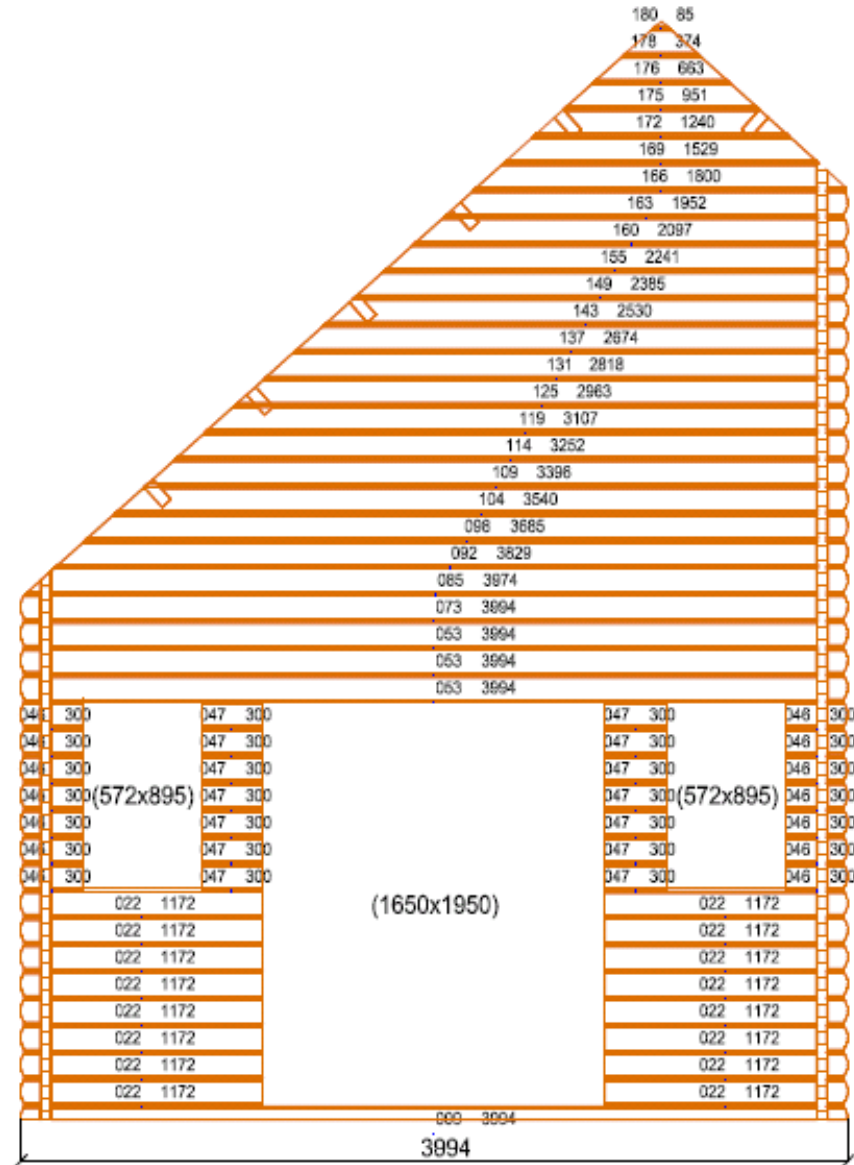

- 42
- 41
- 40
- 39
- 38
- 37
- 36
- 35
- 34
- 33
- 32
- 31
- 30
- 29
- 28
- 27
- 26
- 25
- 24
- 23
- 22
- 21
- 20
- 19
- 18
- 17
- 16
- 15
- 14
- 13
- 12
- 11
- 10
- 9
- 8
- 7
- 6
- 5
- 4
- 3
- 2
- 1

NUMBER	LENGTH	QUANTITY
009	3994	1
022	1172	16
046	300	14
047	300	14
053	3994	3
073	3994	1
085	3974	1
092	3829	1
098	3685	1
104	3540	1
109	3396	1
114	3252	1
119	3107	1
125	2963	1
131	2818	1
137	2674	1
143	2530	1
149	2385	1
155	2241	1
160	2097	1
163	1952	1
166	1800	1
169	1529	1
172	1240	1
175	951	1
176	663	1
178	374	1
180	85	1

Roofarea: 247.38 m²

JR 20040