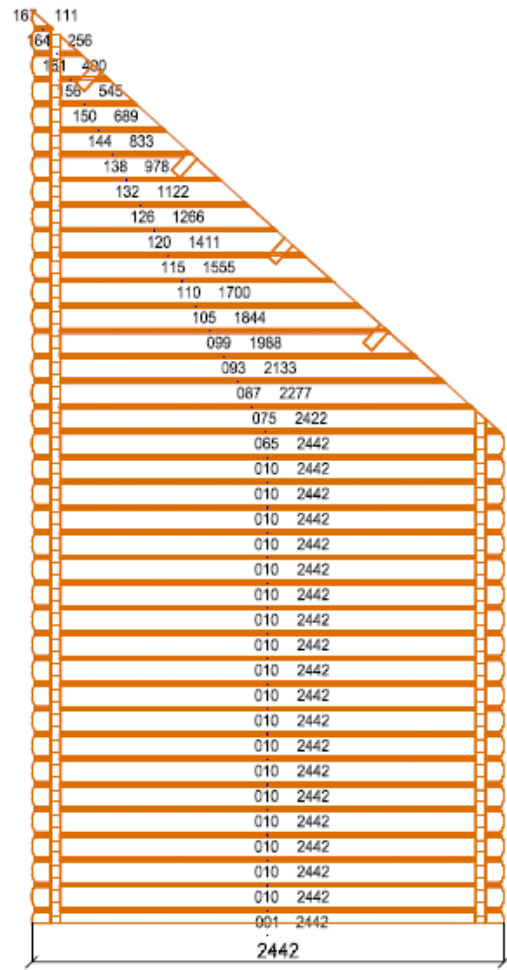

Grondplan JR 20040 gelijkvloers

NUMBER	LENGTH	QUANTITY
001	2442	1
010	2442	11
036	643	14
065	2442	1
075	2422	1
087	2277	1
093	2133	1
099	1988	1
105	1844	1
110	1700	1
115	1555	1
120	1411	1
126	1266	1
132	1122	1
138	978	1
144	833	1
150	689	1
156	545	1
161	400	1
164	256	1
167	111	1

NUMBER	LENGTH	QUANTITY
002	1190	1
003	5000	1
013	5000	5
014	1190	10
031	5000	5
040	1331	7
041	1817	7
042	731	7
057	594	1
058	405	10
059	405	1
060	601	1
067	5000	1
068	1190	1
078	1170	1
079	4980	1
088	5860	1
094	5571	1
100	5283	1
106	4994	1
111	4705	1
116	4416	1
121	1778	1
122	1778	1
127	1633	1
128	1633	1
133	1489	1
134	1489	1
139	1345	1
140	1345	1
145	1200	1
146	1200	1
151	1056	1
152	1056	1
157	912	1
158	912	1
162	2106	1
165	1818	1
168	1529	1
171	1198	1
175	951	1
176	663	1
177	374	1
179	85	1

24
23
22
21
20
19
18
17
16
15
14
13
12
11
10
9
8
7
6
5
4
3
2
1

NUMBER	LENGTH	QUANTITY
007	600	1
020	600	18
072	600	1
083	580	1
091	435	1
097	291	1
103	146	1

Roofarea: 247.38 m²

- 37
- 36
- 35
- 34
- 33
- 32
- 31
- 30
- 29
- 28
- 27
- 26
- 25
- 24
- 23
- 22
- 21
- 20
- 19
- 18
- 17
- 16
- 15
- 14
- 13
- 12
- 11
- 10
- 9
- 8
- 7
- 6
- 5
- 4
- 3
- 2
- 1

NUMBER	LENGTH	QUANTITY
001	2442	1
010	2442	18
065	2442	1
075	2422	1
087	2277	1
093	2133	1
099	1988	1
105	1844	1
110	1700	1
115	1555	1
120	1411	1
126	1266	1
132	1122	1
138	978	1
144	833	1
150	689	1
156	545	1
161	400	1
164	256	1
167	111	1