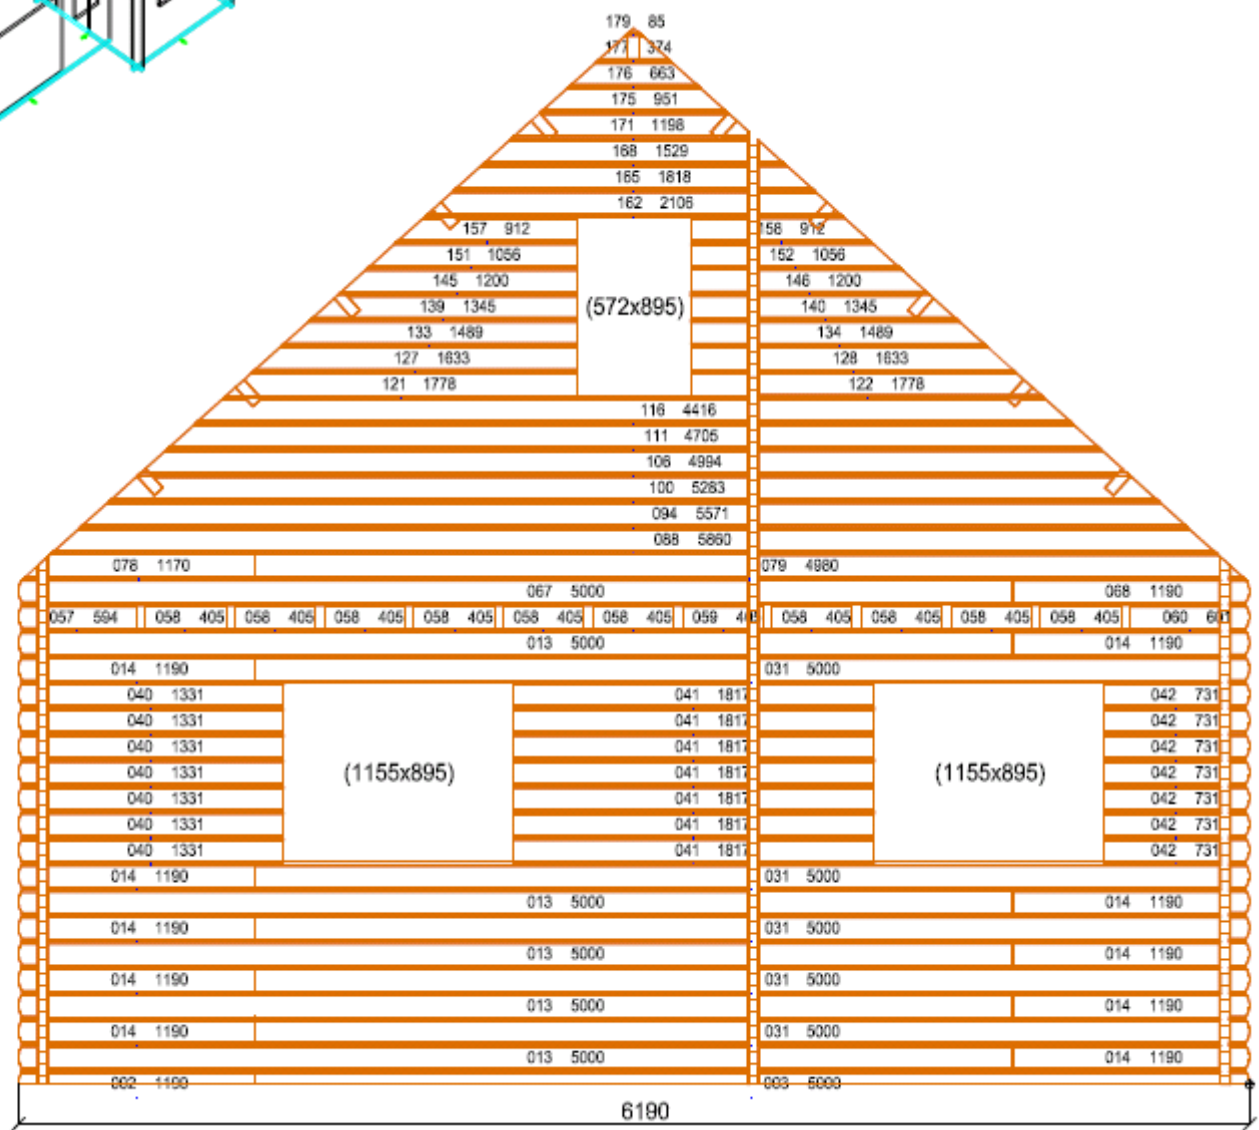

Roofarea: 247.38 m²

JR 20040

- 37
- 36
- 35
- 34
- 33
- 32
- 31
- 30
- 29
- 28
- 27
- 26
- 25
- 24
- 23
- 22
- 21
- 20
- 19
- 18
- 17
- 16
- 15
- 14
- 13
- 12
- 11
- 10
- 9
- 8
- 7
- 6
- 5
- 4
- 3
- 2
- 1

NUMBER	LENGTH	QUANTITY
011	5190	5
012	5000	6
025	2618	6
029	4600	7
030	2972	6
037	4967	4
038	1881	7
039	1031	7
048	917	3
049	3266	3
066	5490	1
076	3218	1
077	3222	1

Roofarea: 247.38 m²

JR 20040

- 42
- 41
- 40
- 39
- 38
- 37
- 36
- 35
- 34
- 33
- 32
- 31
- 30
- 29
- 28
- 27
- 26
- 25
- 24
- 23
- 22
- 21
- 20
- 19
- 18
- 17
- 16
- 15
- 14
- 13
- 12
- 11
- 10
- 9
- 8
- 7
- 6
- 5
- 4
- 3
- 2
- 1

NUMBER	LENGTH	QUANTITY
002	1190	1
003	5000	1
013	5000	5
014	1190	10
031	5000	5
040	1331	7
041	1817	7
042	731	7
057	594	1
058	405	10
059	405	1
060	601	1
067	5000	1
068	1190	1
078	1170	1
079	4980	1
088	5860	1
094	5571	1
100	5283	1
106	4994	1
111	4705	1
116	4416	1
121	1778	1
122	1778	1
127	1633	1
128	1633	1
133	1489	1
134	1489	1
139	1345	1
140	1345	1
145	1200	1
146	1200	1
151	1056	1
152	1056	1
157	912	1
158	912	1
162	2106	1
165	1818	1
168	1529	1
171	1198	1
175	951	1
176	663	1
177	374	1
179	85	1

Roofarea: 247.38 m²

NUMBER	LENGTH	QUANTITY
012	5000	2
015	5000	1
016	4390	1
029	4600	2
030	2972	2
032	3423	7
033	5077	7
039	1031	7
043	1237	7
044	2840	7
045	1081	7
050	3346	1
051	3072	1
055	4740	1
061	2518	1
069	5440	1
077	3222	1
080	3218	1