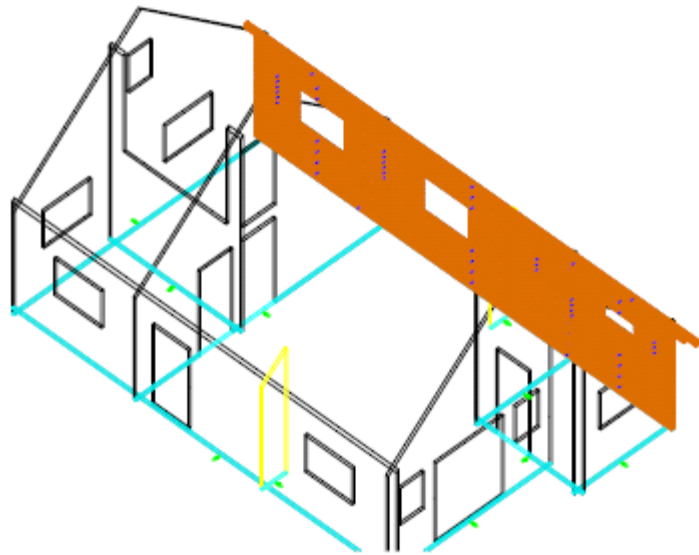

Grondplan JR 20040 gelijkvloers

NUMBER	LENGTH	QUANTITY
001	2442	1
010	2442	11
036	643	14
065	2442	1
075	2422	1
087	2277	1
093	2133	1
099	1988	1
105	1844	1
110	1700	1
115	1555	1
120	1411	1
126	1266	1
132	1122	1
138	978	1
144	833	1
150	689	1
156	545	1
161	400	1
164	256	1
167	111	1

Roofarea: 247.38 m²

JR 20040

- 37
- 36
- 35
- 34
- 33
- 32
- 31
- 30
- 29
- 28
- 27
- 26
- 25
- 24
- 23
- 22
- 21
- 20
- 19
- 18
- 17
- 16
- 15
- 14
- 13
- 12
- 11
- 10
- 9
- 8
- 7
- 6
- 5
- 4
- 3
- 2
- 1

NUMBER	LENGTH	QUANTITY
011	5190	5
012	5000	6
025	2618	6
029	4600	7
030	2972	6
037	4967	4
038	1881	7
039	1031	7
048	917	3
049	3266	3
066	5490	1
076	3218	1
077	3222	1

Roofarea: 247.38 m²

JR 20040

- 42
- 41
- 40
- 39
- 38
- 37
- 36
- 35
- 34
- 33
- 32
- 31
- 30
- 29
- 28
- 27
- 26
- 25
- 24
- 23
- 22
- 21
- 20
- 19
- 18
- 17
- 16
- 15
- 14
- 13
- 12
- 11
- 10
- 9
- 8
- 7
- 6
- 5
- 4
- 3
- 2
- 1