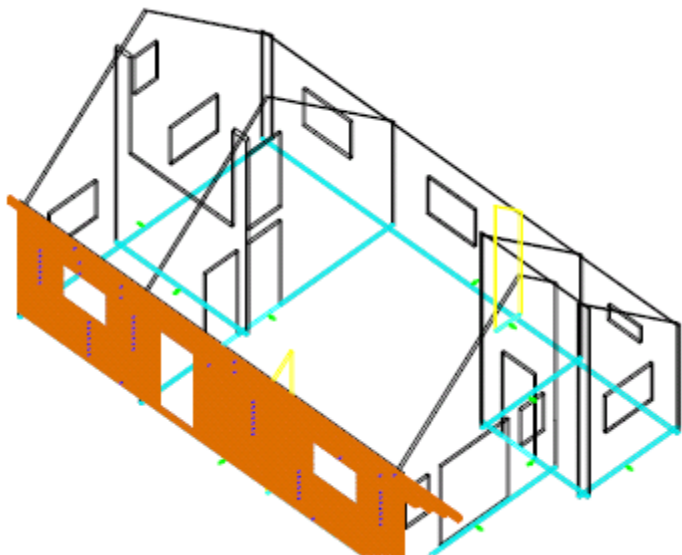

NUMBER	LENGTH	QUANTITY
012	5000	2
015	5000	1
016	4390	1
029	4600	2
030	2972	2
032	3423	7
033	5077	7
039	1031	7
043	1237	7
044	2840	7
045	1081	7
050	3346	1
051	3072	1
055	4740	1
061	2518	1
069	5440	1
077	3222	1
080	3218	1

Roofarea: 247.38 m²

JR 20040