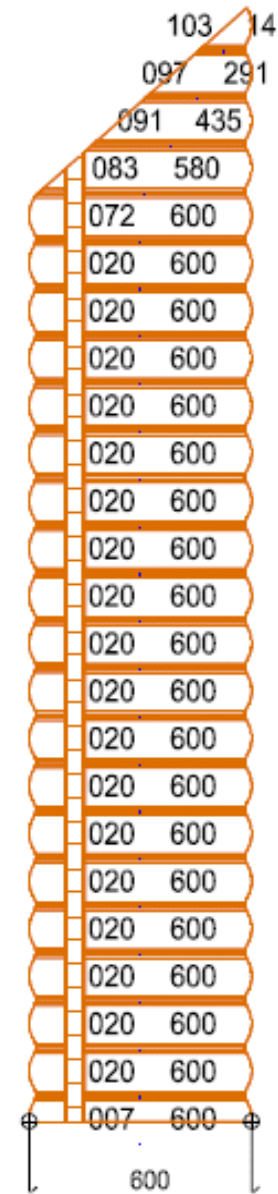

24
23
22
21
20
19
18
17
16
15
14
13
12
11
10
9
8
7
6
5
4
3
2
1

NUMBER	LENGTH	QUANTITY
007	600	1
020	600	18
072	600	1
083	580	1
091	435	1
097	291	1
103	146	1

Roofarea: 247.38 m²