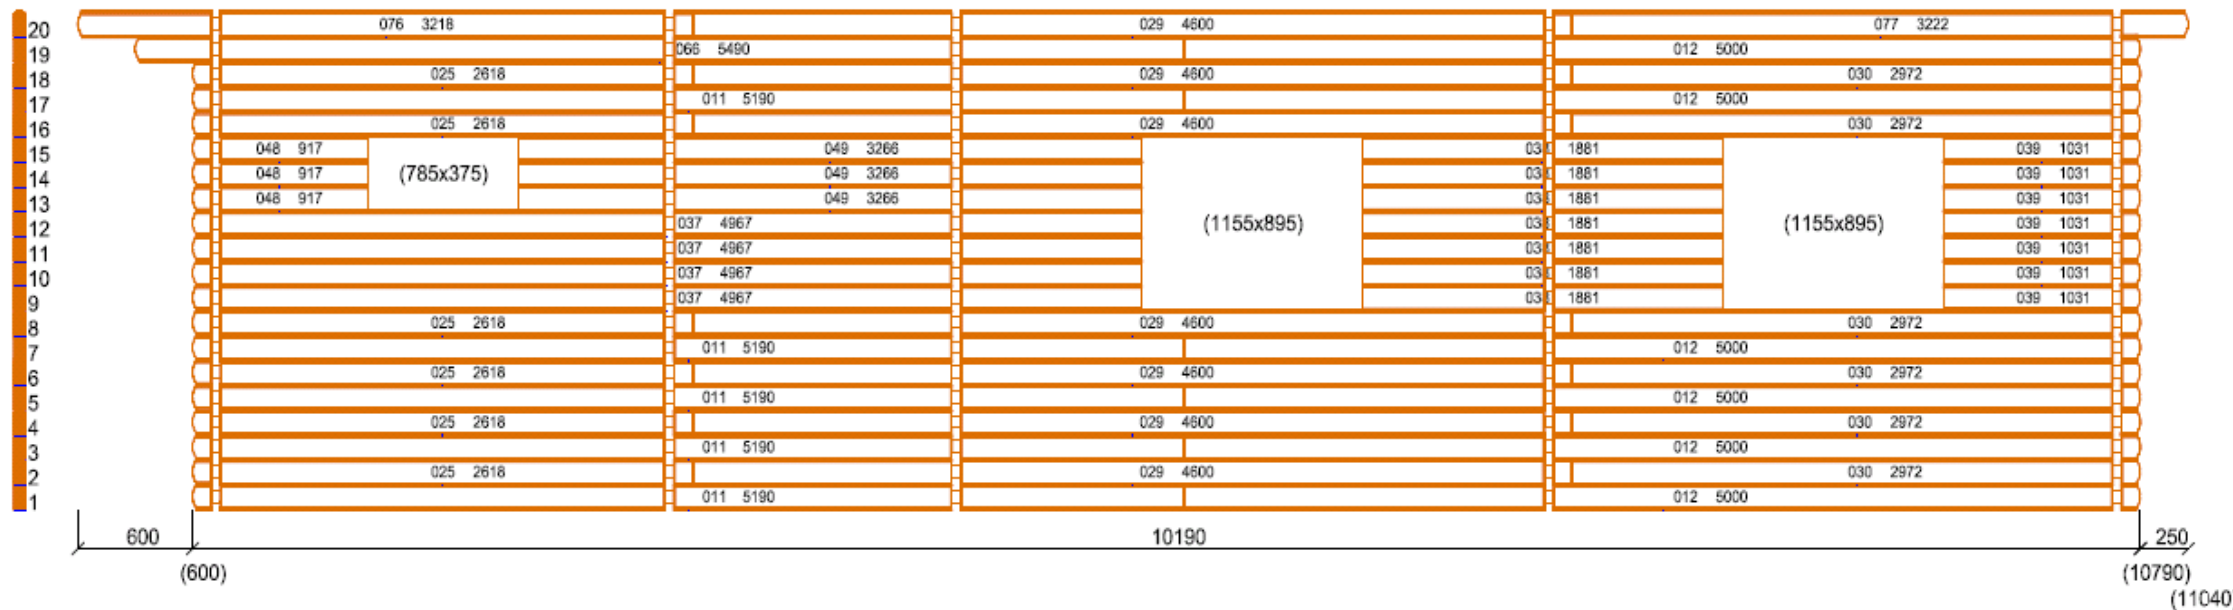

Grondplan JR 20040 gelijkvloers

NUMBER	LENGTH	QUANTITY
001	2442	1
010	2442	11
036	643	14
065	2442	1
075	2422	1
087	2277	1
093	2133	1
099	1988	1
105	1844	1
110	1700	1
115	1555	1
120	1411	1
126	1266	1
132	1122	1
138	978	1
144	833	1
150	689	1
156	545	1
161	400	1
164	256	1
167	111	1

NUMBER	LENGTH	QUANTITY
011	5190	5
012	5000	6
025	2618	6
029	4600	7
030	2972	6
037	4967	4
038	1881	7
039	1031	7
048	917	3
049	3266	3
066	5490	1
076	3218	1
077	3222	1

Roofarea: 247.38 m²

JR 20040

- 42
- 41
- 40
- 39
- 38
- 37
- 36
- 35
- 34
- 33
- 32
- 31
- 30
- 29
- 28
- 27
- 26
- 25
- 24
- 23
- 22
- 21
- 20
- 19
- 18
- 17
- 16
- 15
- 14
- 13
- 12
- 11
- 10
- 9
- 8
- 7
- 6
- 5
- 4
- 3
- 2
- 1

NUMBER	LENGTH	QUANTITY
002	1190	1
003	5000	1
013	5000	5
014	1190	10
031	5000	5
040	1331	7
041	1817	7
042	731	7
057	594	1
058	405	10
059	405	1
060	601	1
067	5000	1
068	1190	1
078	1170	1
079	4980	1
088	5860	1
094	5571	1
100	5283	1
106	4994	1
111	4705	1
116	4416	1
121	1778	1
122	1778	1
127	1633	1
128	1633	1
133	1489	1
134	1489	1
139	1345	1
140	1345	1
145	1200	1
146	1200	1
151	1056	1
152	1056	1
157	912	1
158	912	1
162	2106	1
165	1818	1
168	1529	1
171	1198	1
175	951	1
176	663	1
177	374	1
179	85	1

NUMBER	LENGTH	QUANTITY
009	3994	1
022	1172	16
046	300	14
047	300	14
053	3994	3
073	3994	1
085	3974	1
092	3829	1
098	3685	1
104	3540	1
109	3396	1
114	3252	1
119	3107	1
125	2963	1
131	2818	1
137	2674	1
143	2530	1
149	2385	1
155	2241	1
160	2097	1
163	1952	1
166	1800	1
169	1529	1
172	1240	1
175	951	1
176	663	1
178	374	1
180	85	1