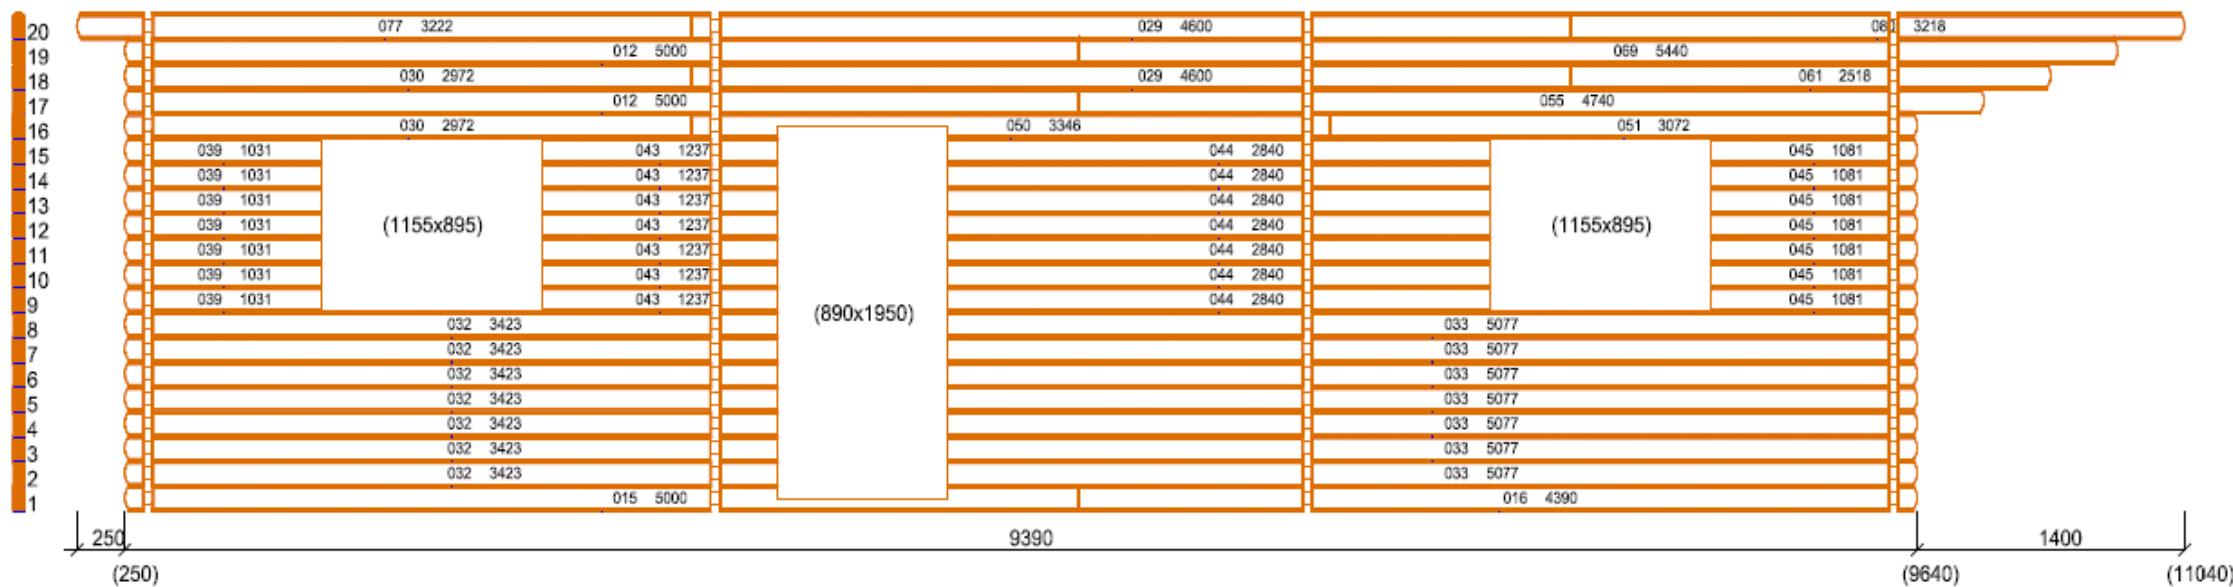

NUMBER	LENGTH	QUANTITY
011	5190	5
012	5000	6
025	2618	6
029	4600	7
030	2972	6
037	4967	4
038	1881	7
039	1031	7
048	917	3
049	3266	3
066	5490	1
076	3218	1
077	3222	1

Roofarea: 247.38 m²

JR 20040

- 42
- 41
- 40
- 39
- 38
- 37
- 36
- 35
- 34
- 33
- 32
- 31
- 30
- 29
- 28
- 27
- 26
- 25
- 24
- 23
- 22
- 21
- 20
- 19
- 18
- 17
- 16
- 15
- 14
- 13
- 12
- 11
- 10
- 9
- 8
- 7
- 6
- 5
- 4
- 3
- 2
- 1

NUMBER	LENGTH	QUANTITY
002	1190	1
003	5000	1
013	5000	5
014	1190	10
031	5000	5
040	1331	7
041	1817	7
042	731	7
057	594	1
058	405	10
059	405	1
060	601	1
067	5000	1
068	1190	1
078	1170	1
079	4980	1
088	5860	1
094	5571	1
100	5283	1
106	4994	1
111	4705	1
116	4416	1
121	1778	1
122	1778	1
127	1633	1
128	1633	1
133	1489	1
134	1489	1
139	1345	1
140	1345	1
145	1200	1
146	1200	1
151	1056	1
152	1056	1
157	912	1
158	912	1
162	2106	1
165	1818	1
168	1529	1
171	1198	1
175	951	1
176	663	1
177	374	1
179	85	1

Roofarea: 247.38 m²

NUMBER	LENGTH	QUANTITY
012	5000	2
015	5000	1
016	4390	1
029	4600	2
030	2972	2
032	3423	7
033	5077	7
039	1031	7
043	1237	7
044	2840	7
045	1081	7
050	3346	1
051	3072	1
055	4740	1
061	2518	1
069	5440	1
077	3222	1
080	3218	1

Roofarea: 247.38 m²

JR 20040

NUMBER	LENGTH	QUANTITY
004	1572	1
005	246	1
006	2772	1
013	5000	1
014	1190	2
017	1572	15
018	246	15
019	2772	15
052	5000	1
057	594	1
058	405	8
060	601	1
062	405	1
063	405	1
064	405	1
070	2618	1
071	2772	1
081	2598	1
082	2752	1
089	2453	1
090	2607	1
095	2309	1
096	2463	1
101	2164	1
102	2318	1
107	2020	1
108	2174	1
112	1876	1
113	2030	1
117	1731	1
118	1885	1
123	1587	1
124	1741	1
129	1442	1
130	1596	1
135	1298	1
136	1452	1
141	1154	1
142	1308	1
147	1009	1
148	1163	1
153	865	1
154	1019	1
159	2395	1
162	2106	1
165	1818	1
168	1529	1
171	1198	1
175	951	1