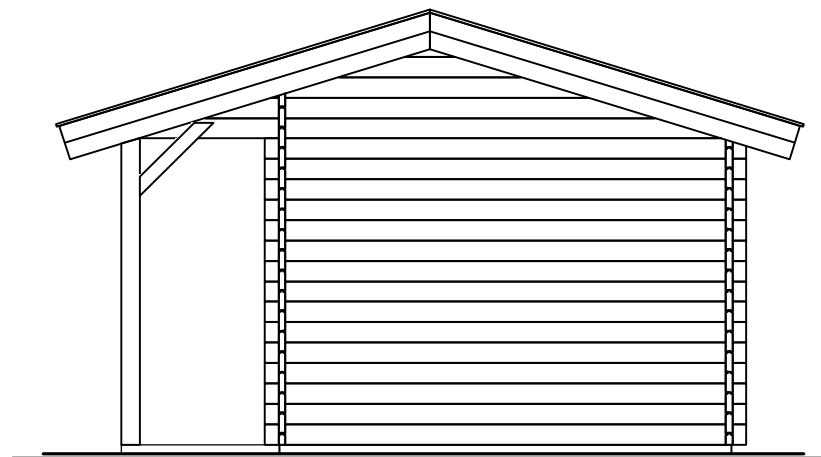

plattegrond / plan

"MALIBU"

Blokhut/Log cabin

ca. 400x400cm

44mm BM04
68mm BM05

LUGARDE®

©LUGARDE® Laren Holland
www.lugarde.com
sale@lugarde.nl

Simply the best

zijaanzicht (l) side view (l)

vooraanzicht / front view

"MALIBU"

Blokhut/Log cabin

ca. 400x400cm

44mm BM04
68mm BM05

LUGARDE®

©LUGARDE® Laren Holland
www.lugarde.com
sale@lugarde.nl

Simply the best

zij aanzicht (r) side view (r)

achteraanzicht / rear view

"MALIBU"

Blokhut/Log cabin

ca. 400x400cm

44mm BM04
68mm BM05

LUGARDE®