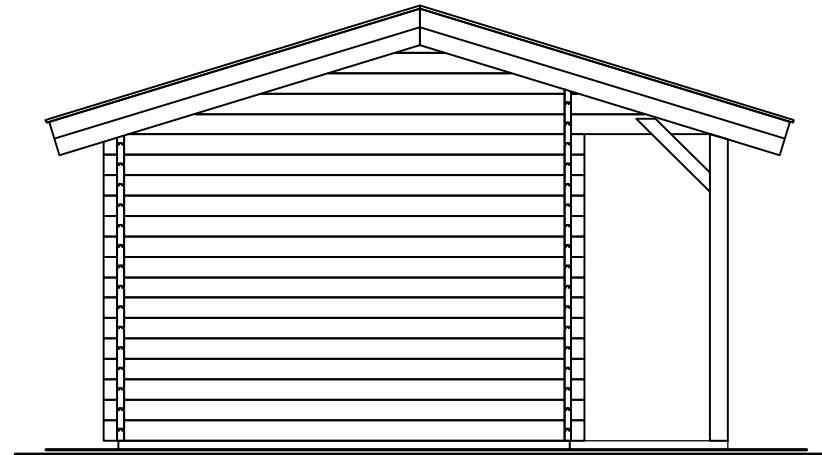

plattegrond / plan

"MALIBU"

Blokhut/Log cabin

ca. 400x400cm

44mm BM04
68mm BM05

LUGARDE®

©LUGARDE® Laren Holland
www.lugarde.com
sale@lugarde.nl

Simply the best

zijaanzicht (l) side view (l)

vooraanzicht / front view

"MALIBU"

Blokhut/Log cabin

ca. 400x400cm

44mm BM04
68mm BM05

LUGARDE®

©LUGARDE® Laren Holland
www.lugarde.com
sale@lugarde.nl

Simply the best

zij aanzicht (r) side view (r)

achteraanzicht / rear view

"MALIBU"

Blokhut/Log cabin

ca. 400x400cm

44mm BM04
68mm BM05

LUGARDE®