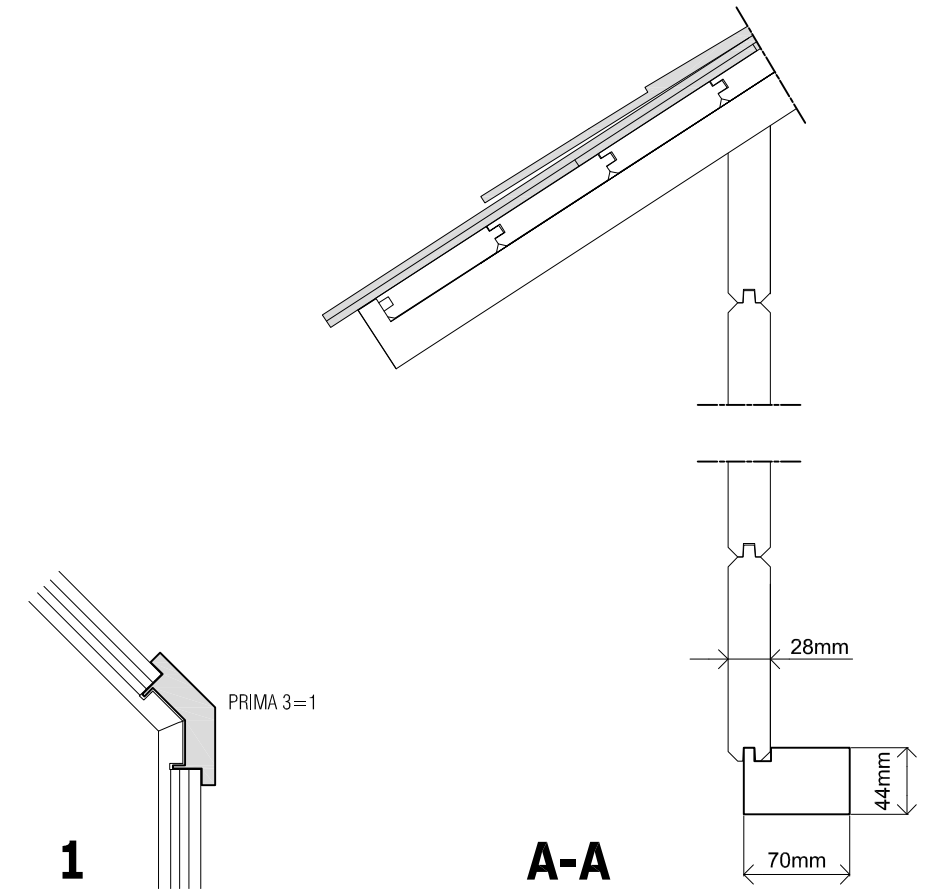

(L) Zijaanzicht / Side view / Seiten ansicht

Vooraanzicht / Front view / Vorderansicht

(R) Zijaanzicht / Side view / Seiten ansicht

Achteraanzicht / Rear view / Hinterseite

3000+

Peil 0+

Plattegrond / Plan

1

A-A

Prima AVANTGARDE

Omschrijving / Description:
ca. Ø 300cm / 28mm
Onderdeel / Component:
Bouwtekening / Construction drawing
Dealer:
Lugarde
Ref.:
PA04

Ordernr.:
.....
Schaal / Scale:
1:50
BLAD NR.:
BT