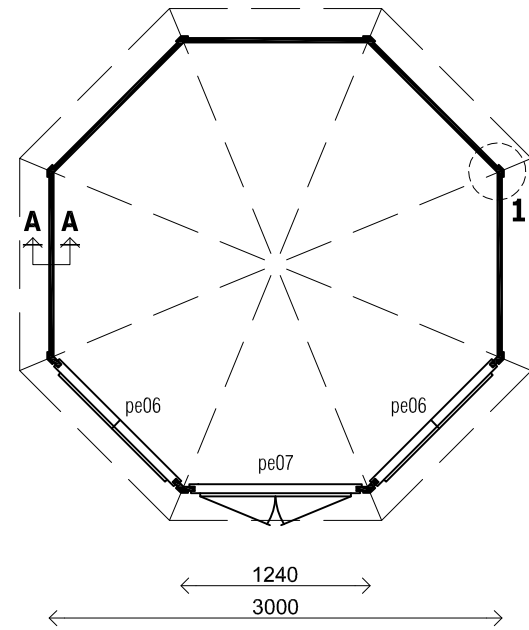

(L) Zijaanzicht / Side view / Seiten ansicht

Vooraanzicht / Front view / Vorderansicht

(R) Zijaanzicht / Side view / Seiten ansicht

Achteraanzicht / Rear view / Hinterseite

3000+

Peil 0+

Plattegrond / Plan

1

A-A

Prima AVANTGARDE

Omschrijving / Description:
ca. Ø 300cm / 28mm
Onderdeel / Component:
Bouwtekening / Construction drawing
Dealer:
Lugarde
Ref.:
PA04

Ordernr.:
.....
Schaal / Scale:
1:50
BLAD NR.:
BT