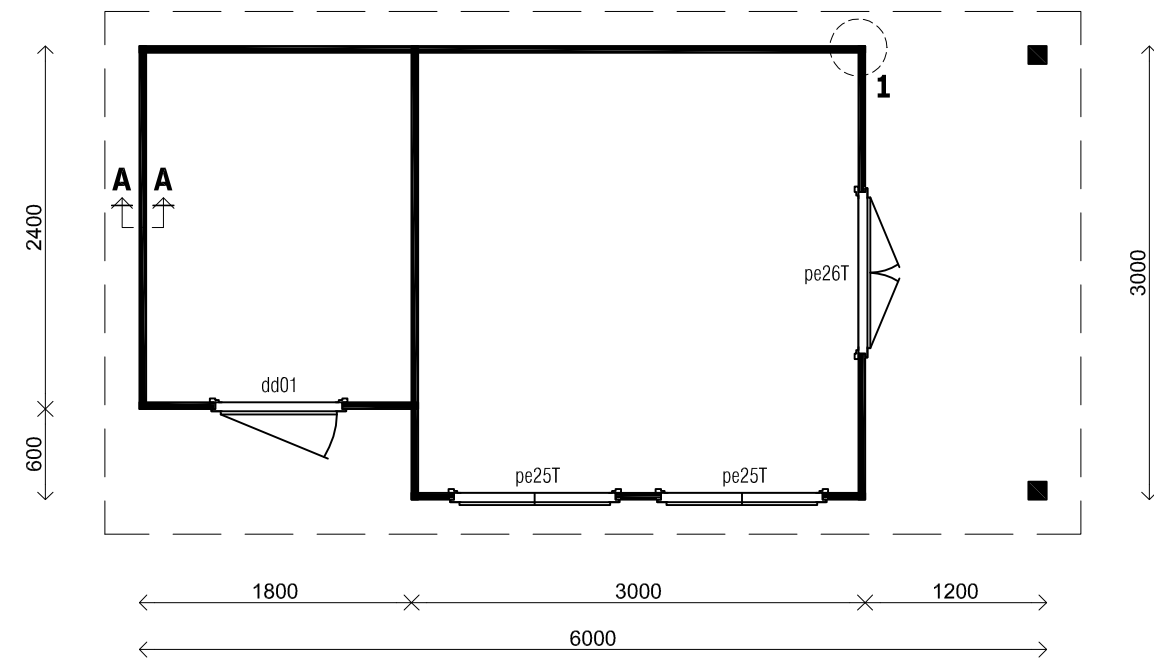

(L) Zijaanzicht / Side view / Seiten ansicht

Vooraanzicht / Front view / Vorderansicht

(R) Zijaanzicht / Side view / Seiten ansicht

Achteraanzicht / Rear view / Hinterseite

Plattegrond / Plan

1

A-A

Prima JENNIFER

Omschrijving / Description:
ca. 300 x 600 cm / 28 & 44mm
Onderdeel / Component:
Bouwtekening / Construction drawing
Dealer:
Lugarde
Ref.:
28mm: PJ21 / 44mm: PJ22

Ordernr.:
.....
Schaal / Scale:
1:50
BLAD NR.:
BT