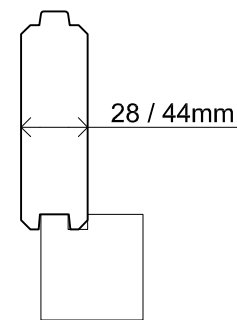

(L) Zijaanzicht / Side view / Seiten ansicht

Vooraanzicht / Front view / Vorderansicht

(R) Zijaanzicht / Side view / Seiten ansicht

Achteraanzicht / Rear view / Hinterseite

Plattegrond / Plan

1

A-A

Prima JENNIFER

Omschrijving / Description:
ca. 300 x 600 cm / 28 & 44mm
Onderdeel / Component:
Bouwtekening / Construction drawing
Dealer:
Lugarde
Ref.:
28mm: PJ21 / 44mm: PJ22

Ordernr.:
.....
Schaal / Scale:
1:50
BLAD NR.:
BT