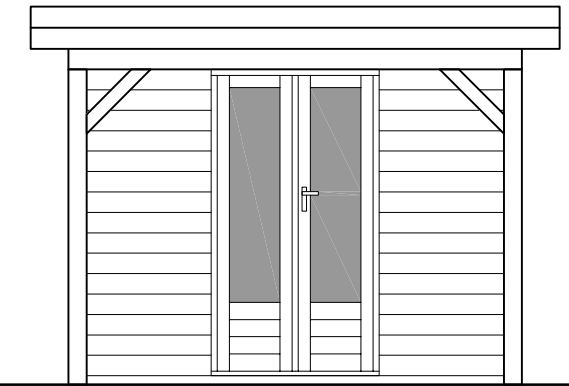

(L) Zijaanzicht / Side view / Seiten ansicht

Vooraanzicht / Front view / Vorderansicht

(R) Zijaanzicht / Side view / Seiten ansicht

Achteraanzicht / Rear view / Hinterseite

Plattegrond / Plan

1

A-A

Prima JENNIFER

Omschrijving / Description:
ca. 300 x 600 cm / 28 & 44mm
Onderdeel / Component:
Bouwtekening / Construction drawing
Dealer:
Lugarde
Ref.:
28mm: PJ21 / 44mm: PJ22

Ordernr.:
.....
Schaal / Scale:
1:50
BLAD NR.:
BT