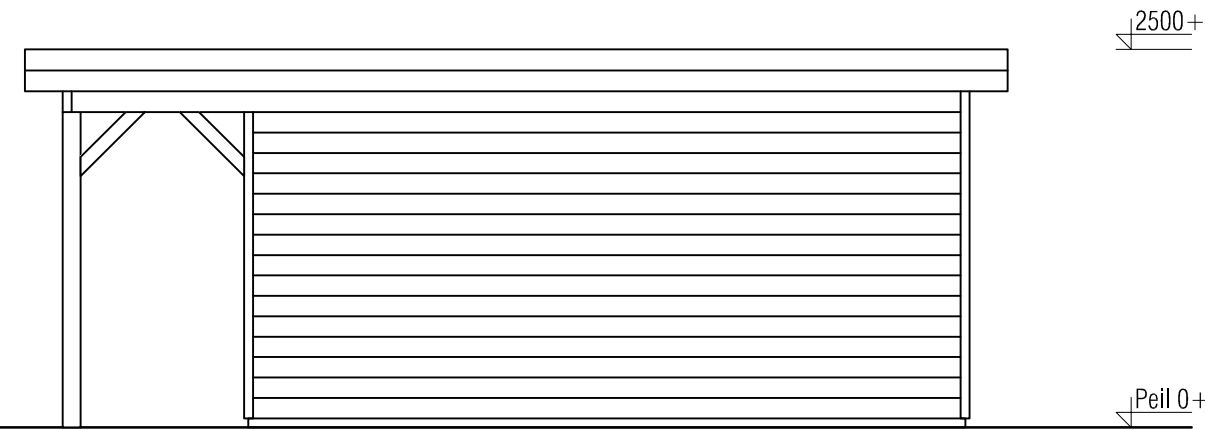

(L) Zijaanzicht / Side view / Seiten ansicht

Vooraanzicht / Front view / Vorderansicht

(R) Zijaanzicht / Side view / Seiten ansicht

Achteraanzicht / Rear view / Hinterseite

Plattegrond / Plan

1

A-A

Prima JENNIFER

Omschrijving / Description:
ca. 300 x 600 cm / 28 & 44mm
Onderdeel / Component:
Bouwtekening / Construction drawing
Dealer:
Lugarde
Ref.:
28mm: PJ21 / 44mm: PJ22

Ordernr.:
.....
Schaal / Scale:
1:50
BLAD NR.:
BT