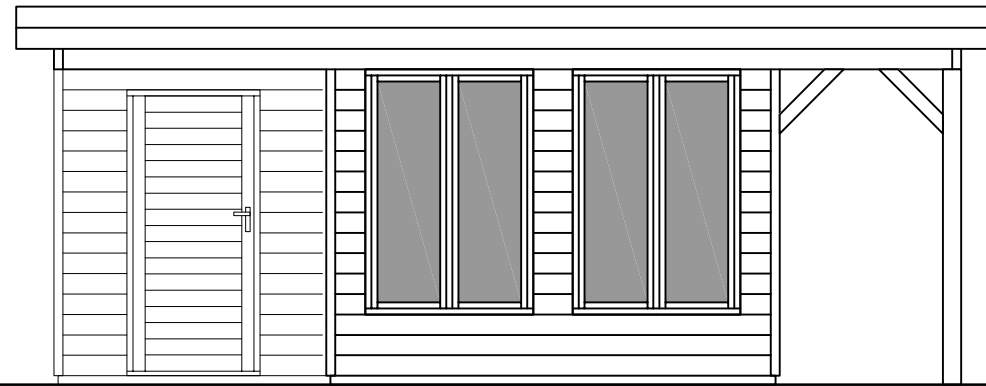

(L) Zijaanzicht / Side view / Seiten ansicht

Vooraanzicht / Front view / Vorderansicht

(R) Zijaanzicht / Side view / Seiten ansicht

Achteraanzicht / Rear view / Hinterseite

Plattegrond / Plan

1

A-A

Prima JENNIFER

Omschrijving / Description:
ca. 300 x 600 cm / 28 & 44mm
Onderdeel / Component:
Bouwtekening / Construction drawing
Dealer:
Lugarde
Ref.:
28mm: PJ21 / 44mm: PJ22

Ordernr.:
.....
Schaal / Scale:
1:50
BLAD NR.:
BT