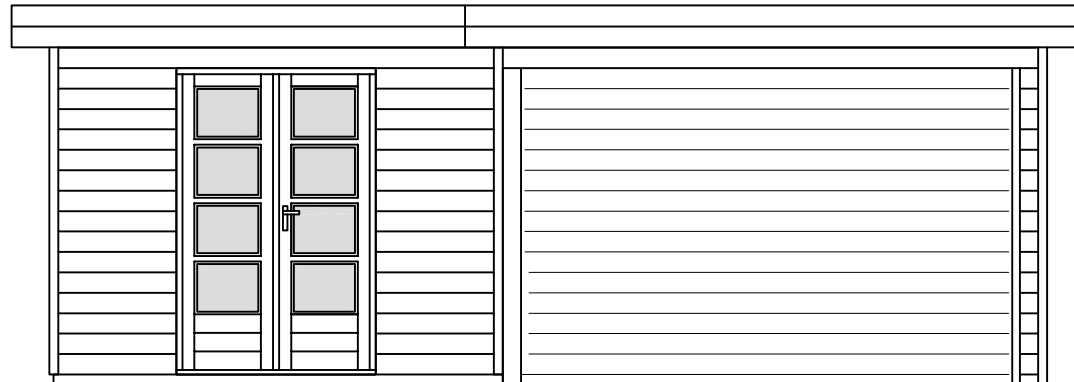

(L) Zijaanzicht / Side view / Seiten ansicht

Voor-aanzicht / Front view / Vorderansicht

(R) Zijaanzicht / Side view / Seiten ansicht

Achteraanzicht / Rear view / Hinterseite

1

A-A

Prima JULIA

Omschrijving / Description:
ca. 300 x 660cm / 28 & 44mm
Onderdeel / Component:
Bouwtekening / Construction drawing
Dealer:
Lugarde
Ref.:
28mm: PJ17 / 44mm: PJ18

Ordernr.:
.....
Schaal / Scale:
1:50
BLAD NR.:
BT

LUGARDE[®]
©LUGARDE® Laren Holland
www.lugarde.com
sale@lugarde.nl
Simply the best