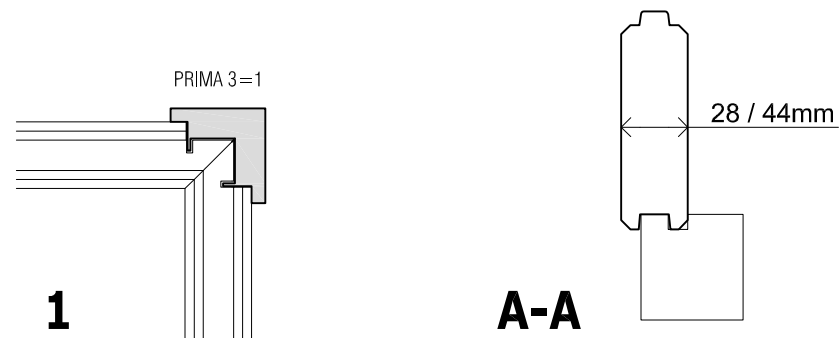

(L) Zijaanzicht / Side view / Seiten ansicht

Voor-aanzicht / Front view / Vorderansicht

(R) Zijaanzicht / Side view / Seiten ansicht

Achteraanzicht / Rear view / Hinterseite

1

A-A

Prima JULIA

Omschrijving / Description:
ca. 300 x 660cm / 28 & 44mm
Onderdeel / Component:
Bouwtekening / Construction drawing
Dealer:
Lugarde
Ref.:
28mm: PJ17 / 44mm: PJ18

Ordernr.:
.....
Schaal / Scale:
1:50
BLAD NR.:
BT

LUGARDE[®]
©LUGARDE® Laren Holland
www.lugarde.com
sale@lugarde.nl
Simply the best