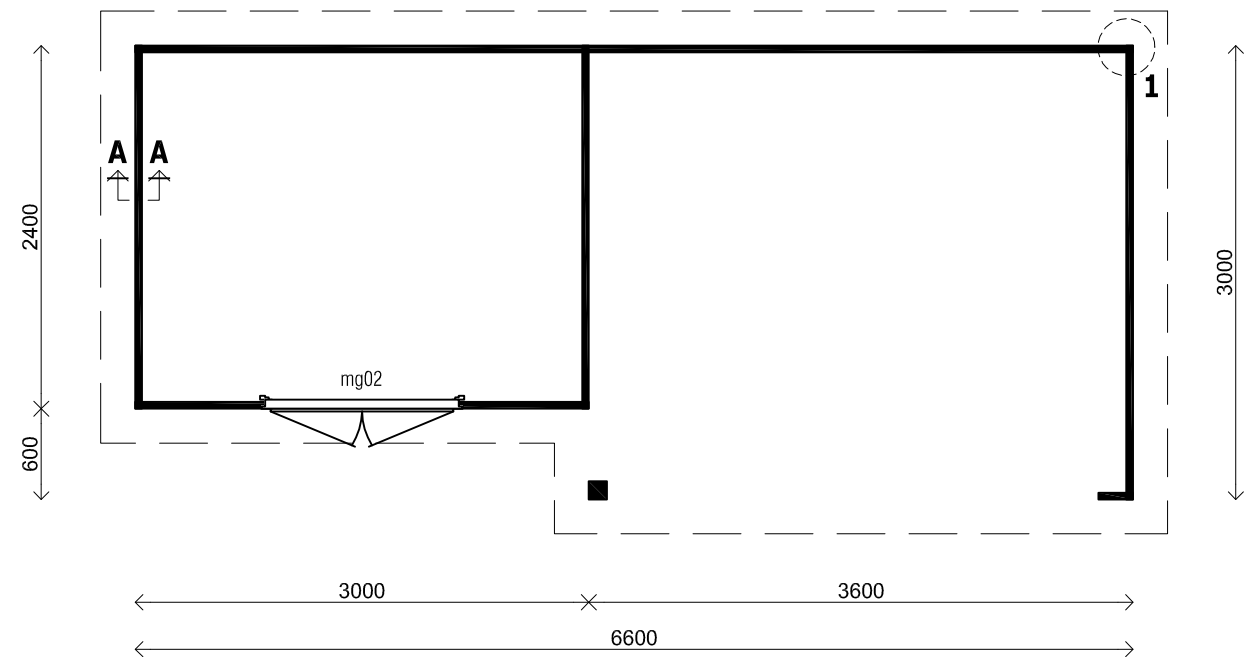

(L) Zijaanzicht / Side view / Seiten ansicht

Voor-aanzicht / Front view / Vorderansicht

(R) Zijaanzicht / Side view / Seiten ansicht

Achteraanzicht / Rear view / Hinterseite

1

A-A

Prima JULIA

Omschrijving / Description:
ca. 300 x 660cm / 28 & 44mm
Onderdeel / Component:
Bouwtekening / Construction drawing
Dealer:
Lugarde
Ref.:
28mm: PJ17 / 44mm: PJ18

Ordernr.:
.....
Schaal / Scale:
1:50
BLAD NR.:
BT

LUGARDE[®]
©LUGARDE® Laren Holland
www.lugarde.com
sale@lugarde.nl
Simply the best