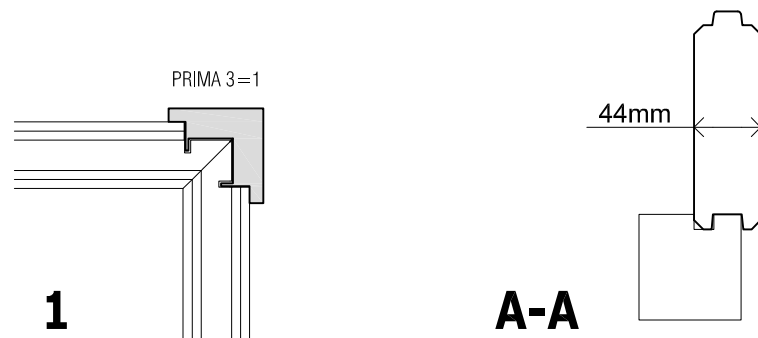

(L) Zijaanzicht / Side view / Seiten ansicht

Vooraanzicht / Front view / Vorderansicht

(R) Zijaanzicht / Side view / Seiten ansicht

Achteraanzicht / Rear view / Hinterseite

Plattegrond / Plan

1

A-A

Prima LINDA

Omschrijving / Description:
ca. 480 x 480 cm / 44mm
Onderdeel / Component:
Bouwtekening / Construction drawing
Dealer:
Lugarde
Ref.:
PL10

Ordernr.:
.....
Schaal / Scale:
1:50
BLAD NR.:
BT

LUGARDE[®]
©LUGARDE® Laren Holland
www.lugarde.com
sale@lugarde.nl
Simply the best