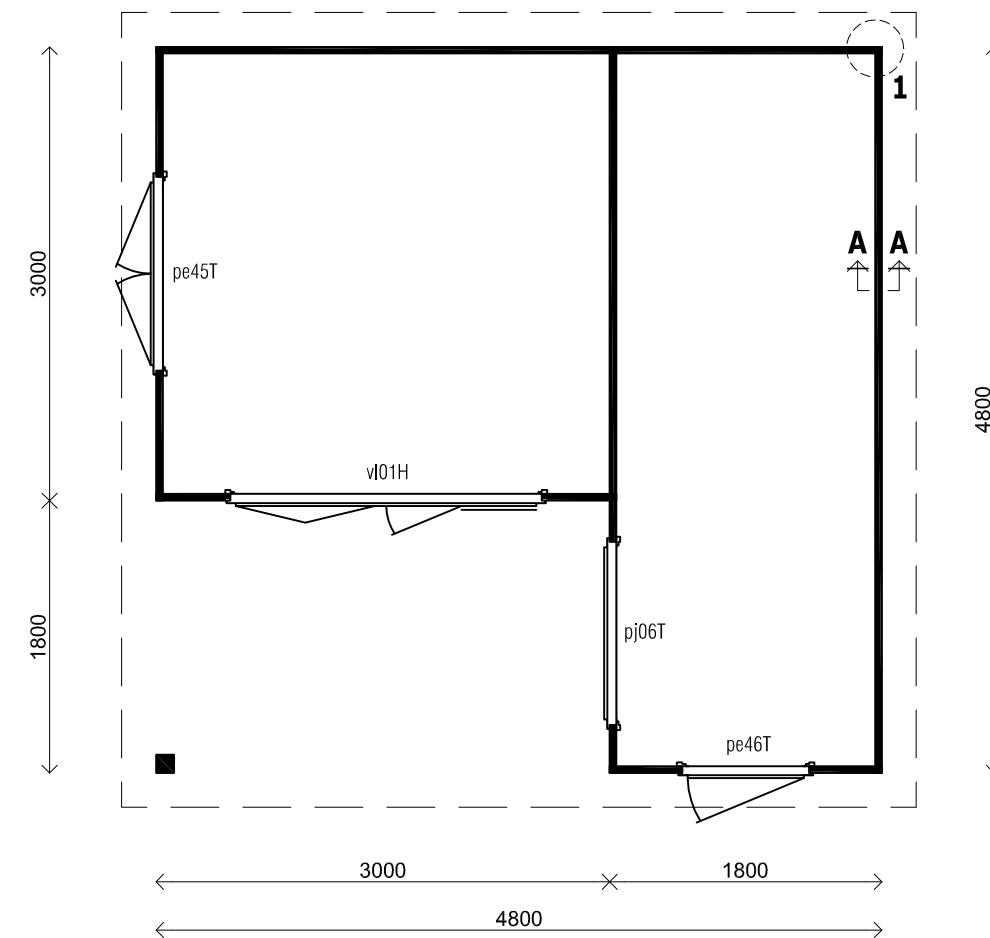

(L) Zijaanzicht / Side view / Seiten ansicht

Vooraanzicht / Front view / Vorderansicht

(R) Zijaanzicht / Side view / Seiten ansicht

Achteraanzicht / Rear view / Hinterseite

Plattegrond / Plan

1

A-A

Prima LINDA

Omschrijving / Description:
ca. 480 x 480 cm / 44mm
Onderdeel / Component:
Bouwtekening / Construction drawing
Dealer:
Lugarde
Ref.:
PL10

Ordernr.:
.....
Schaal / Scale:
1:50
BLAD NR.:
BT

LUGARDE[®]
©LUGARDE® Laren Holland
www.lugarde.com
sale@lugarde.nl
Simply the best