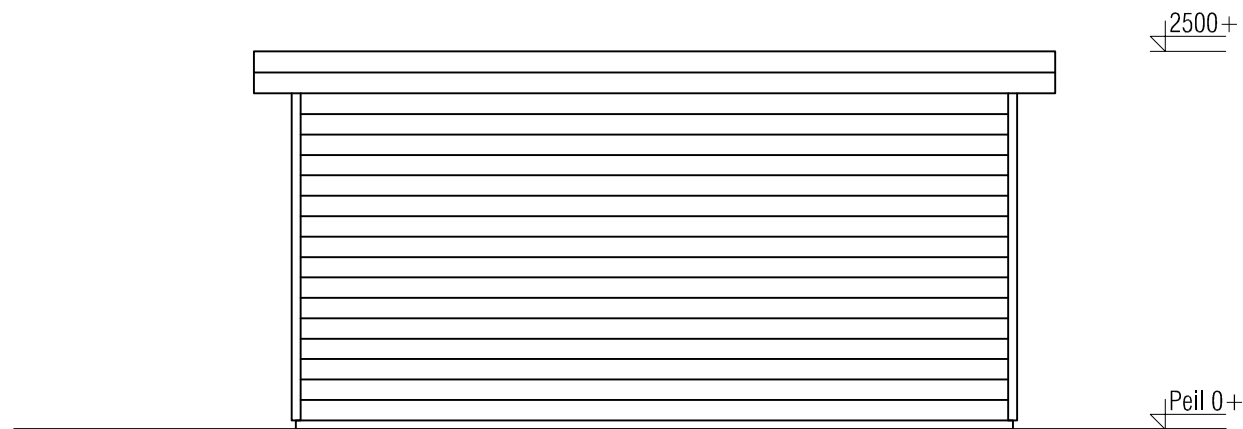

(L) Zijaanzicht / Side view / Seiten ansicht

Vooraanzicht / Front view / Vorderansicht

(R) Zijaanzicht / Side view / Seiten ansicht

Achteraanzicht / Rear view / Hinterseite

Plattegrond / Plan

1

A-A

Prima LINDA

Omschrijving / Description:
ca. 480 x 480 cm / 44mm
Onderdeel / Component:
Bouwtekening / Construction drawing
Dealer:
Lugarde
Ref.:
PL10

Ordernr.:
.....
Schaal / Scale:
1:50
BLAD NR.:
BT

LUGARDE[®]
©LUGARDE® Laren Holland
www.lugarde.com
sale@lugarde.nl
Simply the best