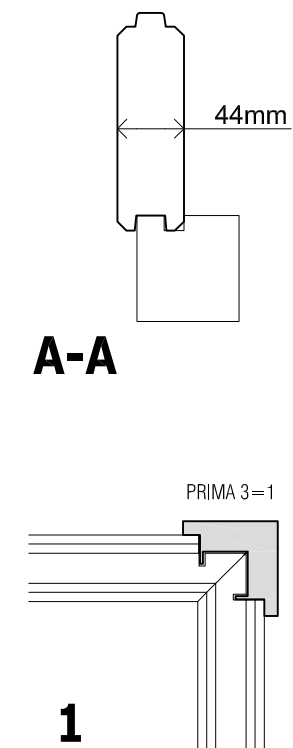

(L) Zijaanzicht / Side view / Seiten ansicht

Vooraanzicht / Front view / Vorderansicht

(R) Zijaanzicht / Side view / Seiten ansicht

Achteraanzicht / Rear view / Hinterseite

Plattegrond / Plan

Prima LUCAS

Omschrijving / Description:  
ca. 480 x 420 cm / 44mm  
Onderdeel / Component:  
Bouwtekening / Construction drawing  
Dealer:  
Lugarde  
Ref.:  
PLO6

Ordernr.:  
.....  
Schaal / Scale:  
1:50  
BLAD NR.:  
BT

**LUGARDE**<sup>®</sup>  
©LUGARDE<sup>®</sup> Laren Holland  
www.lugarde.com  
sale@lugarde.nl  
*Simply the best*