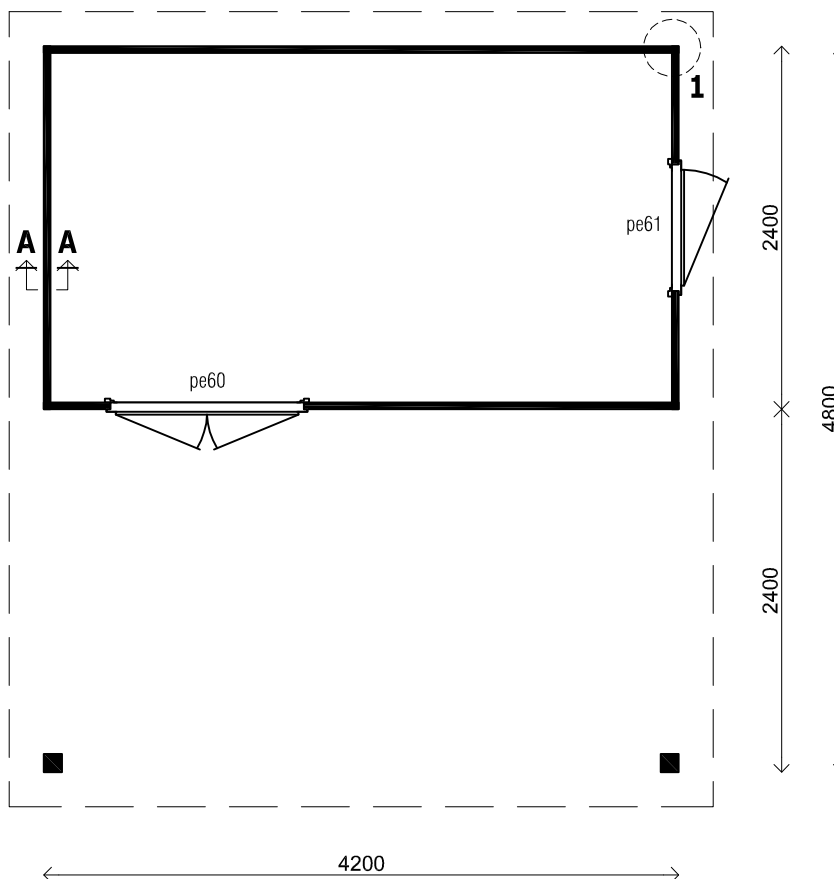

(L) Zijaanzicht / Side view / Seiten ansicht

Vooraanzicht / Front view / Vorderansicht

(R) Zijaanzicht / Side view / Seiten ansicht

Achteraanzicht / Rear view / Hinterseite

Plattegrond / Plan

Prima LUCAS

Omschrijving / Description:  
ca. 480 x 420 cm / 44mm  
Onderdeel / Component:  
Bouwtekening / Construction drawing  
Dealer:  
Lugarde  
Ref.:  
PLO6

Ordernr.:  
.....  
Schaal / Scale:  
1:50  
BLAD NR.:  
BT

**LUGARDE**<sup>®</sup>  
©LUGARDE<sup>®</sup> Laren Holland  
www.lugarde.com  
sale@lugarde.nl  
*Simply the best*