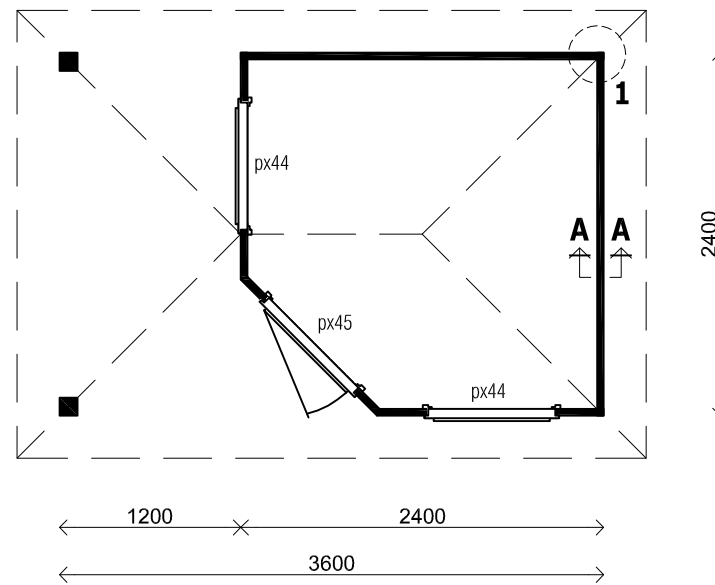

(L) Zijaanzicht / Side view / Seiten ansicht

Vooraanzicht / Front view / Vorderansicht

(R) Zijaanzicht / Side view / Seiten ansicht

Achteraanzicht / Rear view / Hinterseite

2900+

Peil 0+

Plattegrond / Plan

Prima SANDRA

Omschrijving / Description:
ca. 240 x 360 cm / 28 & 44mm
Onderdeel / Component:
Bouwtekening / Construction drawing
Dealer:
Lugarde
Ref.:
28mm: PS14 / 44mm: PS15

Ordernr.:
.....
Schaal / Scale:
1:50
BLAD NR.:
BT