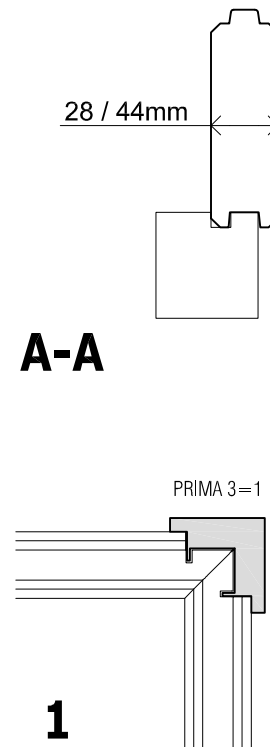

(L) Zijaanzicht / Side view / Seiten ansicht

Vooraanzicht / Front view / Vorderansicht

(R) Zijaanzicht / Side view / Seiten ansicht

Achteraanzicht / Rear view / Hinterseite

2900+

Peil 0+

Plattegrond / Plan

Prima SANDRA

Omschrijving / Description:
ca. 240 x 360 cm / 28 & 44mm
Onderdeel / Component:
Bouwtekening / Construction drawing
Dealer:
Lugarde
Ref.:
28mm: PS14 / 44mm: PS15

Ordernr.:
.....
Schaal / Scale:
1:50
BLAD NR.:
BT