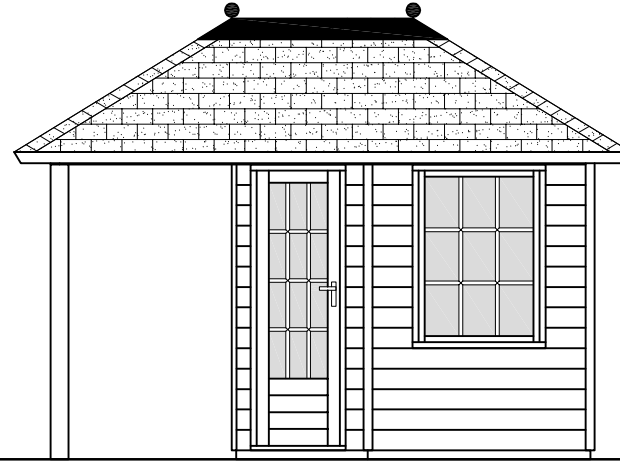

(L) Zijaanzicht / Side view / Seiten ansicht

Vooraanzicht / Front view / Vorderansicht

(R) Zijaanzicht / Side view / Seiten ansicht

Achteraanzicht / Rear view / Hinterseite

2900+

Peil 0+

Plattegrond / Plan

Prima SANDRA

Omschrijving / Description:
ca. 240 x 360 cm / 28 & 44mm
Onderdeel / Component:
Bouwtekening / Construction drawing
Dealer:
Lugarde
Ref.:
28mm: PS14 / 44mm: PS15

Ordernr.:
.....
Schaal / Scale:
1:50
BLAD NR.:
BT