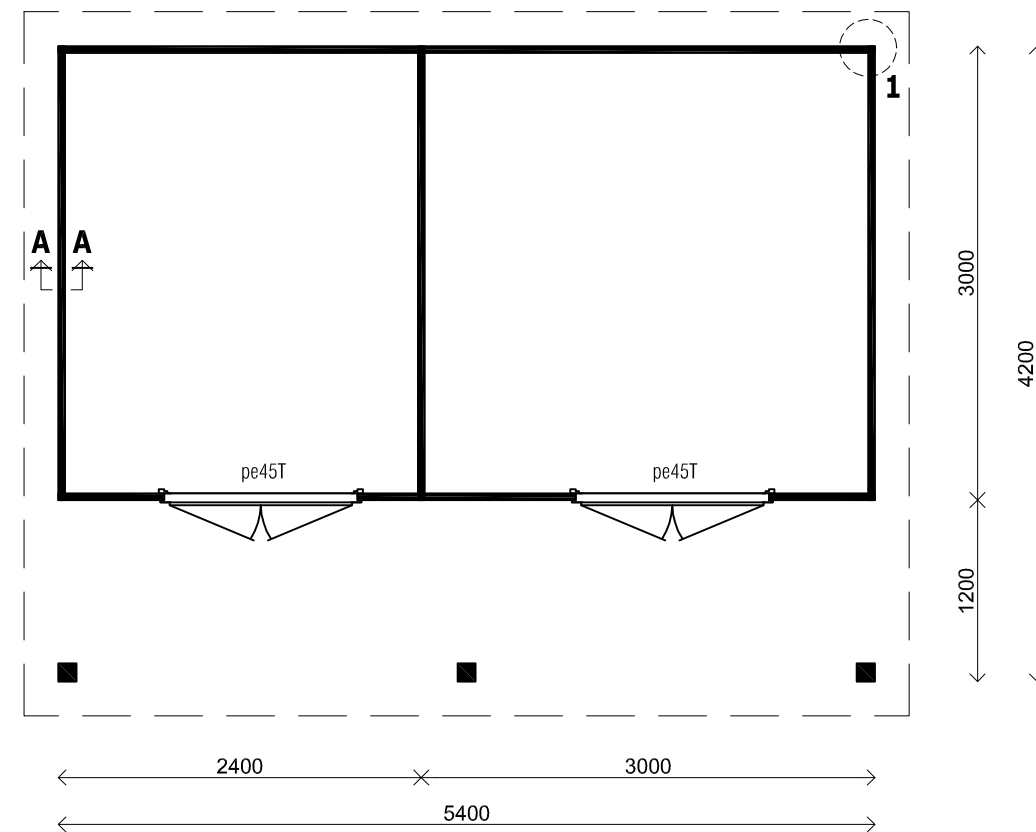

(L) Zijaanzicht / Side view / Seiten ansicht

Voorbeeld / Front view / Vorderansicht

(R) Zijaanzicht / Side view / Seiten ansicht

Achteraanzicht / Rear view / Hinterseite

Plattegrond / Plan

1

A-A

Prima TOM

Omschrijving / Description:  
ca. 420 x 540 cm / 28 & 44mm  
Onderdeel / Component:  
Bouwtekening / Construction drawing  
Dealer:  
Lugarde  
Ref.:  
28mm: PT07 / 44mm: PT08

Ordernr.:  
.....  
Schaal / Scale:  
1:50  
BLAD NR.:  
BT