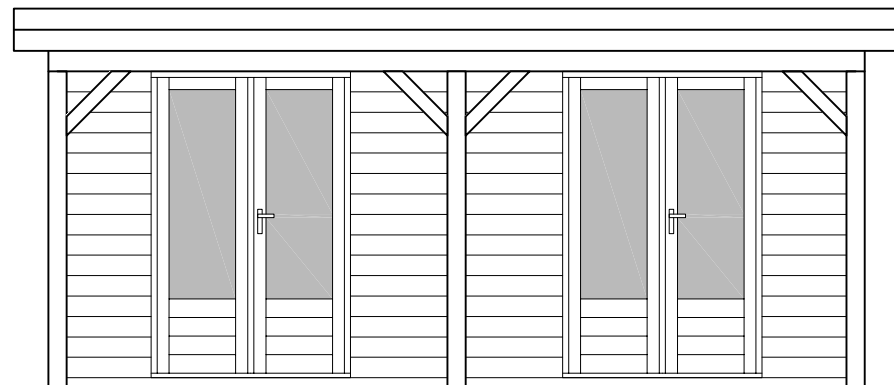

(L) Zijaanzicht / Side view / Seiten ansicht

Voorbeeld / Front view / Vorderansicht

(R) Zijaanzicht / Side view / Seiten ansicht

Achteraanzicht / Rear view / Hinterseite

Plattegrond / Plan

1

A-A

Prima TOM

Omschrijving / Description:  
ca. 420 x 540 cm / 28 & 44mm  
Onderdeel / Component:  
Bouwtekening / Construction drawing  
Dealer:  
Lugarde  
Ref.:  
28mm: PT07 / 44mm: PT08

Ordernr.:  
.....  
Schaal / Scale:  
1:50  
BLAD NR.:  
BT