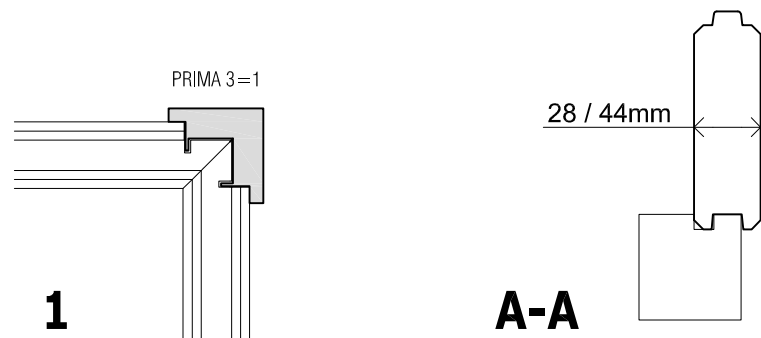

1

A-A

Prima TOM

Omschrijving / Description:
ca. 420 x 540 cm / 28 & 44mm
Onderdeel / Component:
Bouwtekening / Construction drawing
Dealer:
Lugarde
Ref.:
28mm: PT07 / 44mm: PT08

Ordernr.:
.....
Schaal / Scale:
1:50
BLAD NR.:
BT

LUGARDE®
©LUGARDE® Laren Holland
www.lugarde.com
sale@lugarde.nl
Simply the best