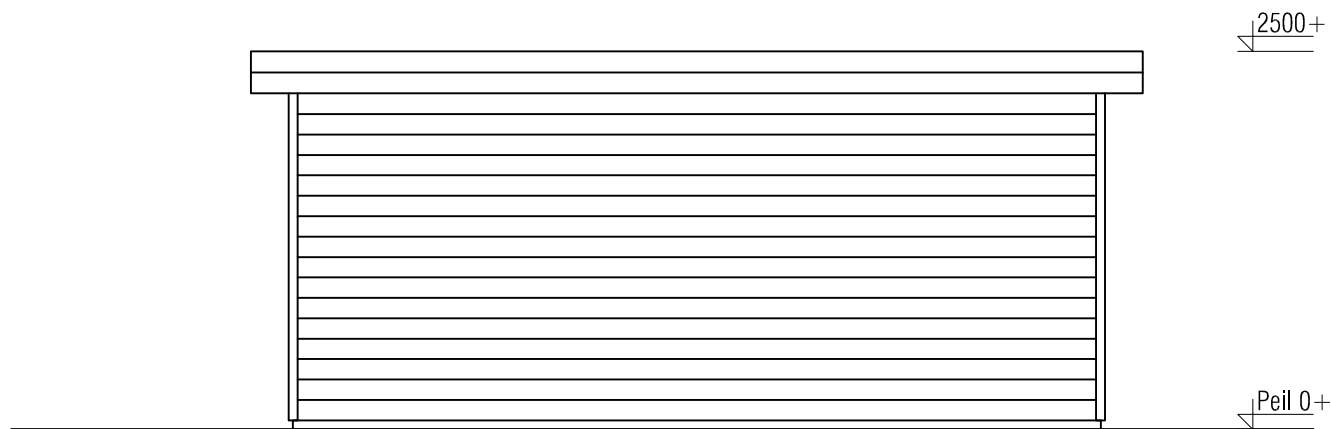

(L) Zijaanzicht / Side view / Seiten ansicht

Voorbeeld / Front view / Vorderansicht

(R) Zijaanzicht / Side view / Seiten ansicht

Achteraanzicht / Rear view / Hinterseite

Plattegrond / Plan

1

A-A

Prima TOM

Omschrijving / Description:  
ca. 420 x 540 cm / 28 & 44mm  
Onderdeel / Component:  
Bouwtekening / Construction drawing  
Dealer:  
Lugarde  
Ref.:  
28mm: PT07 / 44mm: PT08

Ordernr.:  
.....  
Schaal / Scale:  
1:50  
BLAD NR.:  
BT