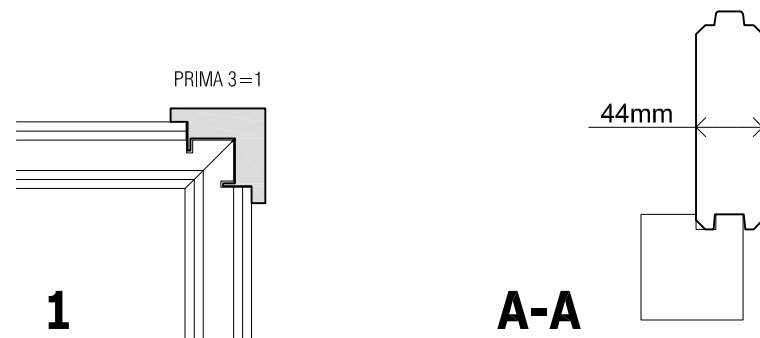

(L) Zijaanzicht / Side view / Seiten ansicht

Voor-aanzicht / Front view / Vorderansicht

(R) Zijaanzicht / Side view / Seiten ansicht

Achter-aanzicht / Rear view / Hinterseite

Plattegrond / Plan

1

A-A

Prima VICTORIA

Omschrijving / Description:
ca. 240 x 660cm / 44mm
Onderdeel / Component:
Bouwtekening / Construction drawing
Dealer:
Lugarde
Ref.:
PV25

Ordernr.:
.....
Schaal / Scale:
1:50
BLAD NR.:
BT

LUGARDE[®]
©LUGARDE® Laren Holland
www.lugarde.com
sale@lugarde.nl
Simply the best