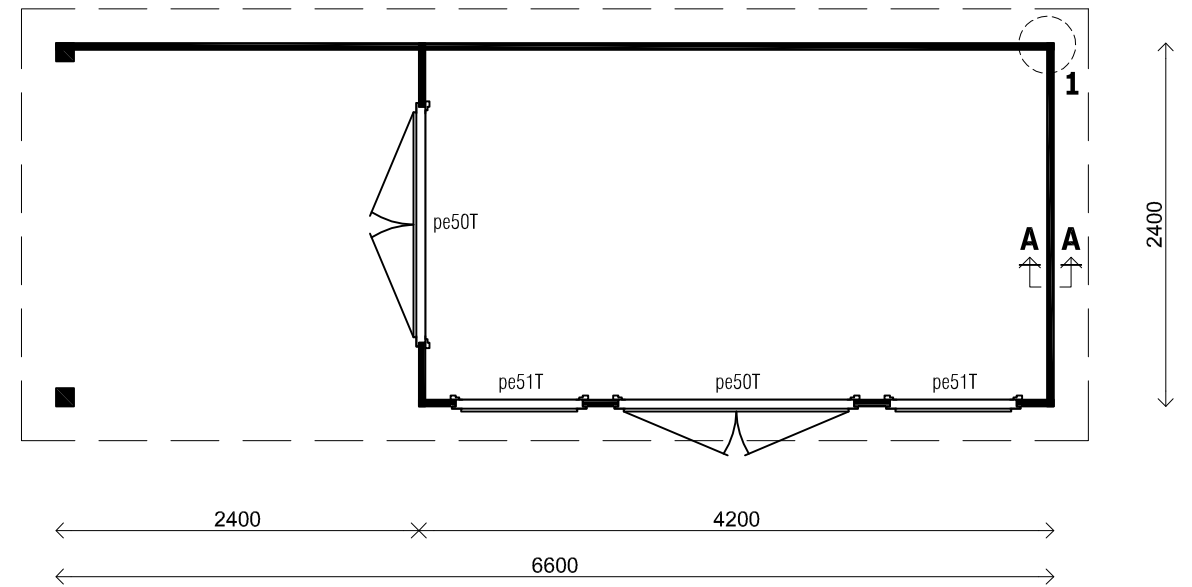

(L) Zijaanzicht / Side view / Seiten ansicht

Voor-aanzicht / Front view / Vorderansicht

(R) Zijaanzicht / Side view / Seiten ansicht

Achter-aanzicht / Rear view / Hinterseite

Plattegrond / Plan

1

A-A

Prima VICTORIA

Omschrijving / Description:
ca. 240 x 660cm / 44mm
Onderdeel / Component:
Bouwtekening / Construction drawing
Dealer:
Lugarde
Ref.:
PV25

Ordernr.:
.....
Schaal / Scale:
1:50
BLAD NR.:
BT

LUGARDE[®]
©LUGARDE® Laren Holland
www.lugarde.com
sale@lugarde.nl
Simply the best