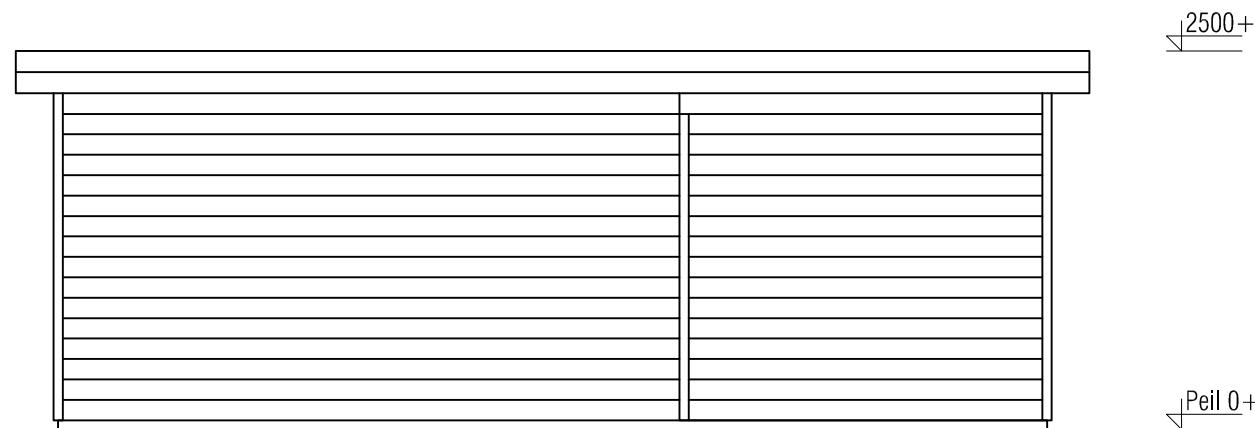

(L) Zijaanzicht / Side view / Seiten ansicht

Voor-aanzicht / Front view / Vorderansicht

(R) Zijaanzicht / Side view / Seiten ansicht

Achter-aanzicht / Rear view / Hinterseite

Plattegrond / Plan

1

A-A

Prima VICTORIA

Omschrijving / Description:
ca. 240 x 660cm / 44mm
Onderdeel / Component:
Bouwtekening / Construction drawing
Dealer:
Lugarde
Ref.:
PV25

Ordernr.:
.....
Schaal / Scale:
1:50
BLAD NR.:
BT

LUGARDE[®]
©LUGARDE® Laren Holland
www.lugarde.com
sale@lugarde.nl
Simply the best