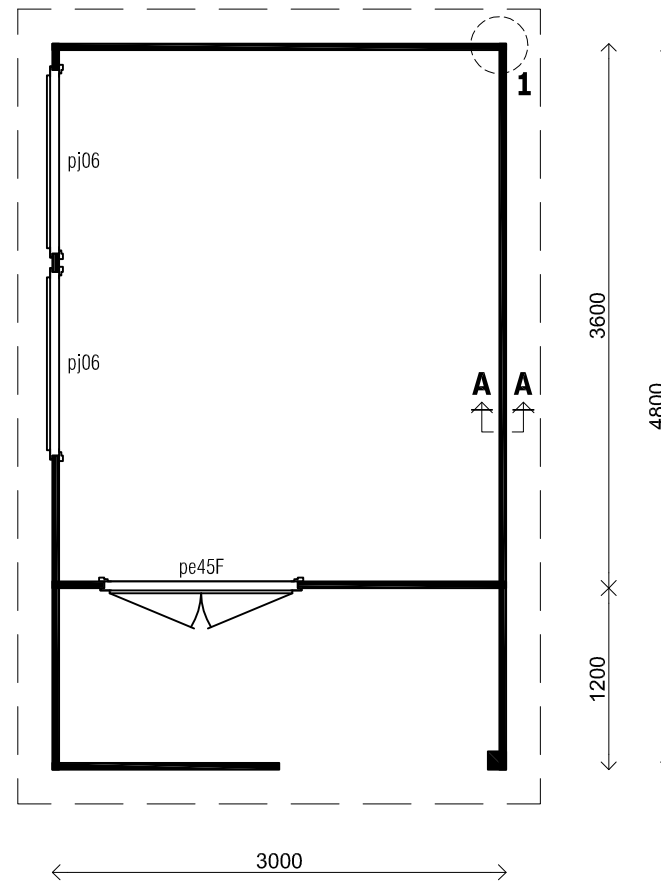

(L) Zijaanzicht / Side view / Seiten ansicht

Voor-aanzicht / Front view / Vorderansicht

(R) Zijaanzicht / Side view / Seiten ansicht

Achteraanzicht / Rear view / Hinterseite

2450+

Peil 0+

Plattegrond / Plan

A-A

1

Prima WINSTON

Omschrijving / Description:
ca. 300 x 480cm / 44mm
Onderdeel / Component:
Bouwtekening / Construction drawing
Dealer:
Lugarde
Ref.:
PW02

Ordernr.:
.....
Schaal / Scale:
1:50
BLAD NR.:
BT