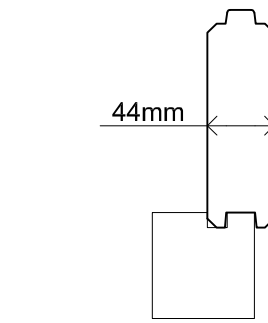

(L) Zijaanzicht / Side view / Seiten ansicht

Voor-aanzicht / Front view / Vorderansicht

(R) Zijaanzicht / Side view / Seiten ansicht

Achteraanzicht / Rear view / Hinterseite

2450+

Peil 0+

Plattegrond / Plan

A-A

1

Prima WINSTON

Omschrijving / Description:
ca. 300 x 480cm / 44mm
Onderdeel / Component:
Bouwtekening / Construction drawing
Dealer:
Lugarde
Ref.:
PW02

Ordernr.:
.....
Schaal / Scale:
1:50
BLAD NR.:
BT