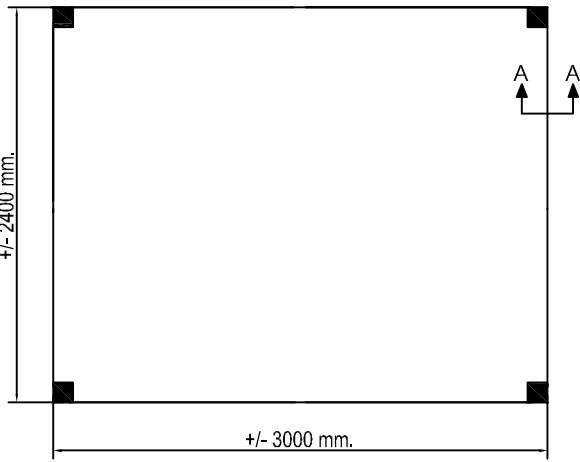

Gewicht
Weight: ± 500 kg

Oppervlak
Oberfläche
Area: ± 7,2m²

Inhoud
Inhalt
Contents: ± 17 m³

LU GARDE
LUGARDE HOLLAND
Tel./Phone ++31 (0)573 40 18 00
www.lugarde.com

VERANDA

240 x 300 cm. © 2008