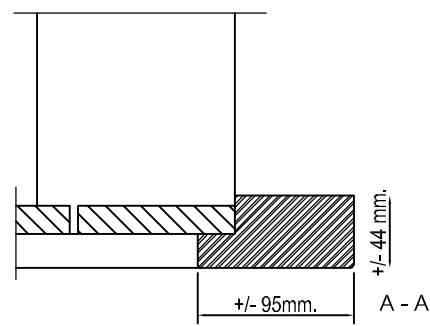

Gewicht
Weight: ± 500 kg

Oppervlak
Oberfläche
Area: ± 7,2m²

Inhoud
Inhalt
Contents: ± 17 m³

LU GARDE
LUGARDE HOLLAND
Tel./Phone ++31 (0)573 40 18 00
www.lugarde.com

VERANDA

240 x 300 cm. © 2008