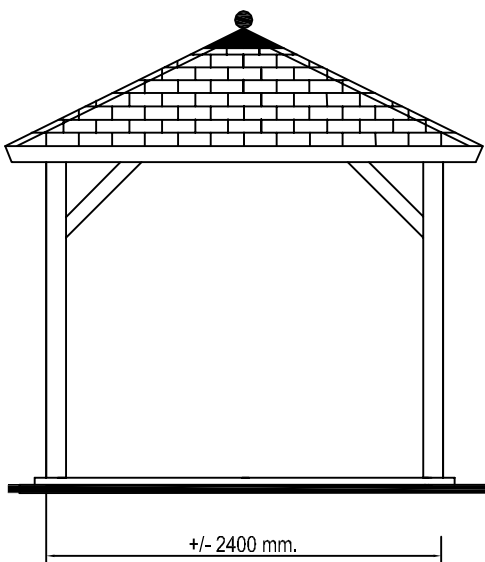

Voor aanzicht
Vorder Ansicht
Front view