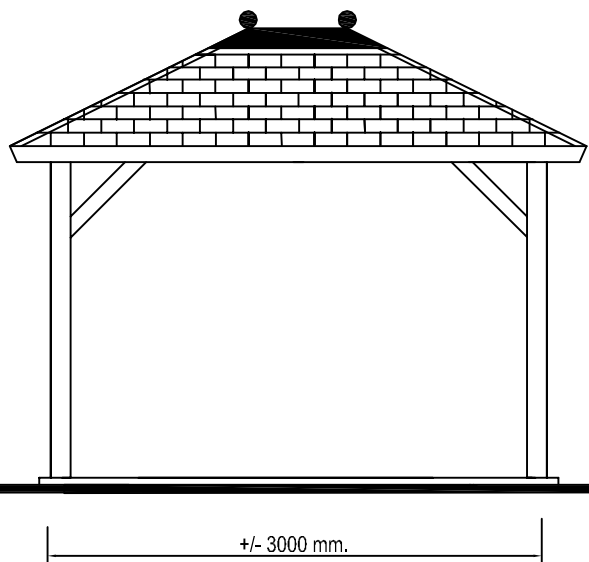

Zij aanzicht
Seiten Ansicht
Side view