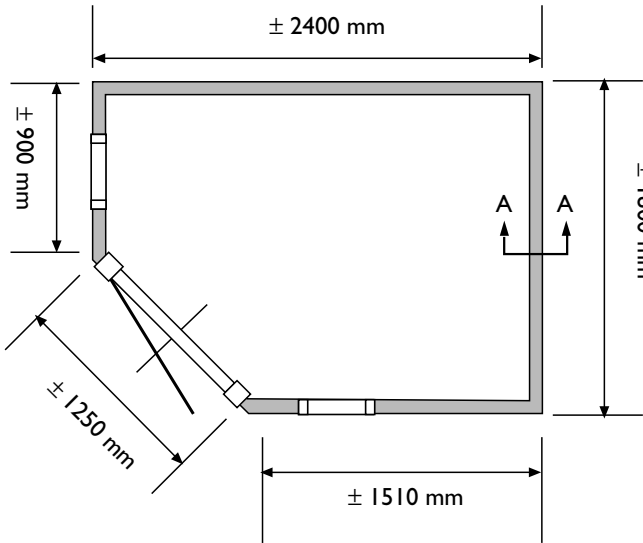

Voor aanzicht
Vorder Ansicht
Front view

Zij aanzicht
Seiten Ansicht
Side view

A-A

Gewicht
Weight: ± 420 kg.

Oppervlak
Oberfläche
Area: ± 4,2 m²

Inhoud
Inhalt
Contents: 9,8 m³

LUGARDE®

LUGARDE HOLLAND

Tel./Phone ++31 (0)573 40 18 00
www.lugarde.nl

PRIMA® 2004

180 x 240 cm. *Fifth Avenue*