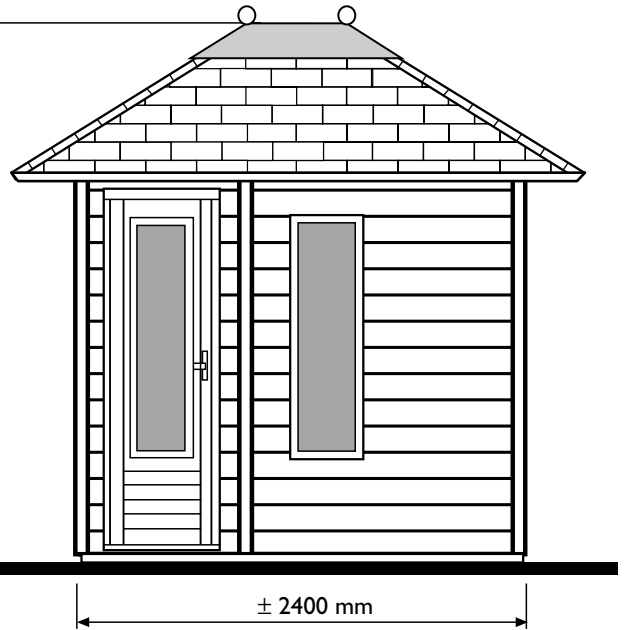

Voor aanzicht
Vorder Ansicht
Front view

Zij aanzicht
Seiten Ansicht
Side view

A-A

Gewicht
Weight: ± 420 kg.

Oppervlak
Oberfläche
Area: ± 4,2 m²

Inhoud
Inhalt
Contents: 9,8 m³

LUGARDE®

LUGARDE HOLLAND