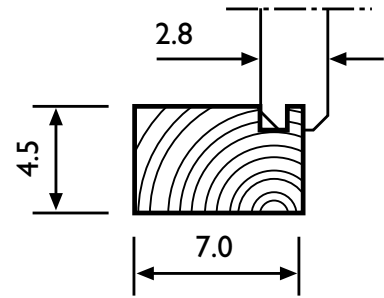

Voor aanzicht
Vorder Ansicht
Front view

Zij aanzicht
Seiten Ansicht
Side view

A-A

Gewicht
Weight: ± 420 kg.

Oppervlak
Oberfläche
Area: ± 4,2 m²

Inhoud
Inhalt
Contents: 9,8 m³

LUGARDE®

LUGARDE HOLLAND