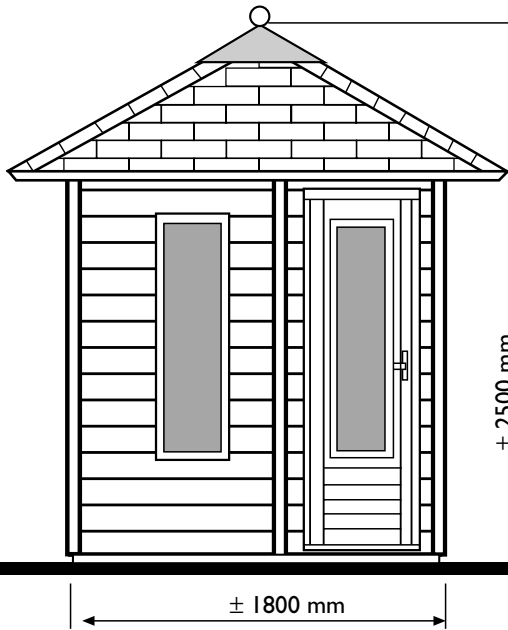

Voor aanzicht
Vorder Ansicht
Front view

Zij aanzicht
Seiten Ansicht
Side view

A-A

Gewicht
Weight: ± 420 kg.

Oppervlak
Oberfläche
Area: ± 4,2 m²

Inhoud
Inhalt
Contents: 9,8 m³

LUGARDE®

LUGARDE HOLLAND