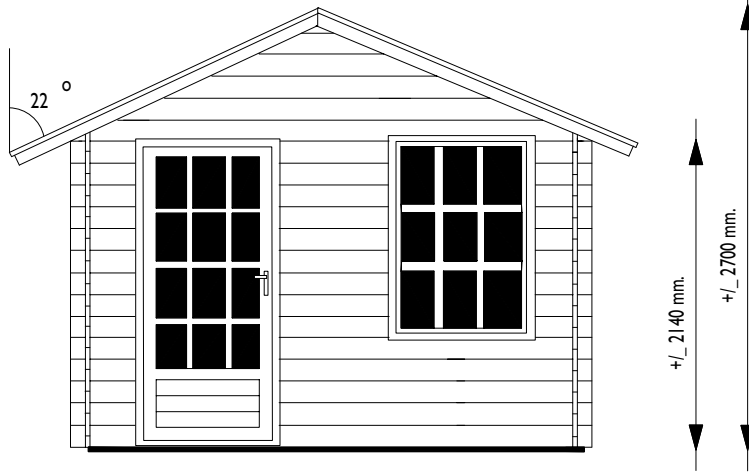

Voor aanzicht
Vorder Ansicht
Front view

Zij aanzicht
Seiten Ansicht
Side view

Gewicht / Weight:
238 cm: ± 540 kg
270 cm: ± 600 kg
298 cm: ± 670 kg

**Oppervlak
Oberfläche
Area: 7,2/8,1/9,0 m²**

**Inhoud / Inhalt
Contents:
± 18,0/20,2/22,5 m³**