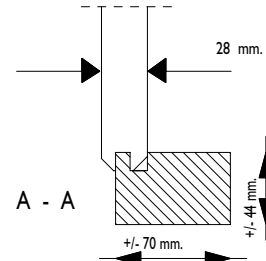

Voor aanzicht
Vorder Ansicht
Front view

Zij aanzicht
Seiten Ansicht
Side view

Gewicht / Weight:
238 cm: ± 540 kg
270 cm: ± 600 kg
298 cm: ± 670 kg

**Oppervlak
Oberfläche
Area: 7,2/8,1/9,0 m²**

**Inhoud / Inhalt
Contents:
± 18,0/20,2/22,5 m³**