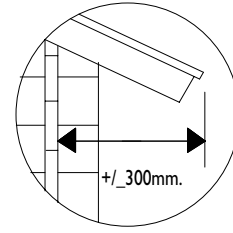

Voor aanzicht
Vorder Ansicht
Front view

Zij aanzicht
Seiten Ansicht
Side view

Gewicht / Weight:
238 cm: ± 540 kg
270 cm: ± 600 kg
298 cm: ± 670 kg

**Oppervlak
Oberfläche
Area: 7,2/8,1/9,0 m²**

**Inhoud / Inhalt
Contents:
± 18,0/20,2/22,5 m³**