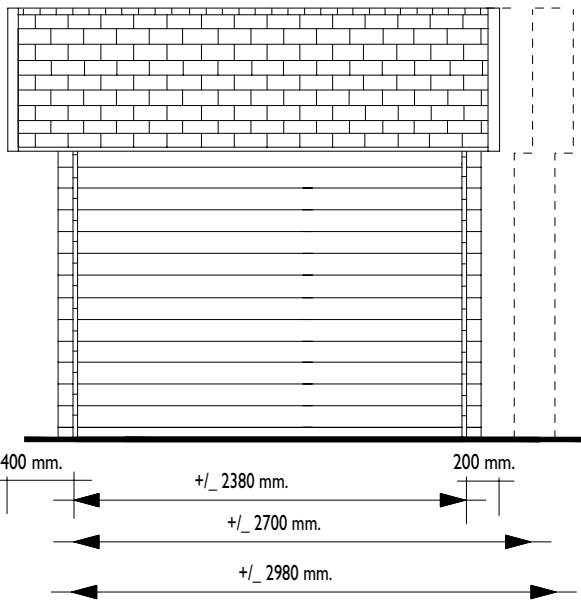

Voor aanzicht
Vorder Ansicht
Front view

Zij aanzicht
Seiten Ansicht
Side view

Gewicht / Weight:
238 cm: ± 540 kg
270 cm: ± 600 kg
298 cm: ± 670 kg

**Oppervlak
Oberfläche
Area: 7,2/8,1/9,0 m²**

**Inhoud / Inhalt
Contents:
± 18,0/20,2/22,5 m³**