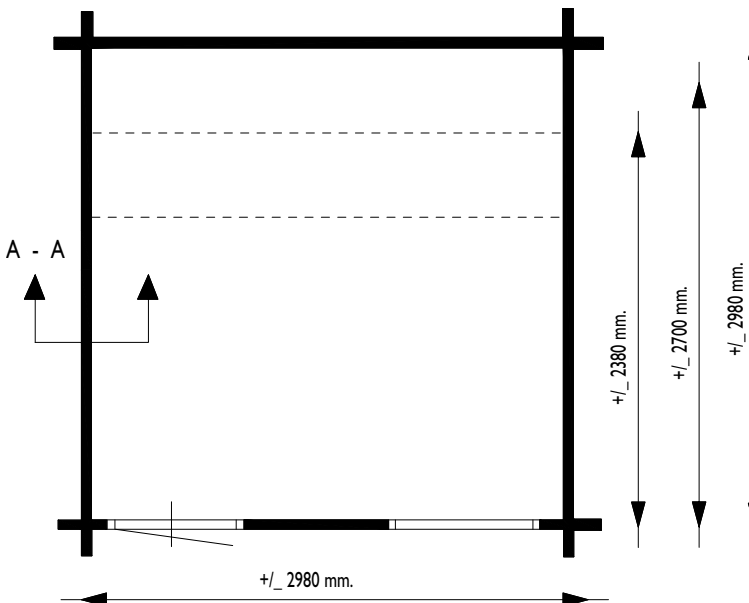

Voor aanzicht
Vorder Ansicht
Front view

Zij aanzicht
Seiten Ansicht
Side view

Gewicht / Weight:
238 cm: ± 540 kg
270 cm: ± 600 kg
298 cm: ± 670 kg

**Oppervlak
Oberfläche
Area: 7,2/8,1/9,0 m²**

**Inhoud / Inhalt
Contents:
± 18,0/20,2/22,5 m³**