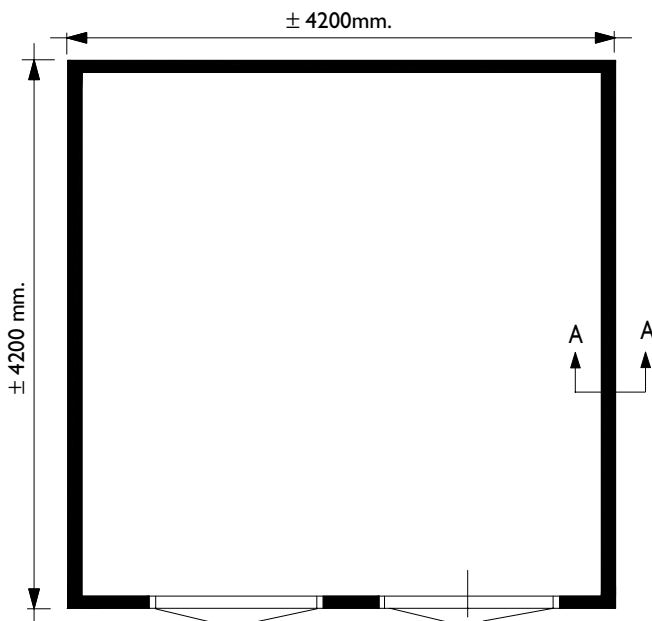

Voor aanzicht
Vorder Ansicht
Front view

Zij aanzicht
Seiten Ansicht
Side view

Gewicht
Weight : 1750 kg

Oppervlak
Oberfläche
Area: 18 m²

Inhoud
Inhalt
Contents: 51 m³

LUGARDE[®]
LUGARDE HOLLAND
Tel./Phone ++31 (0)573 40 18 00
www.lugarde.nl

PRIMA[®] 2004
420 x 420 cm. *Max*