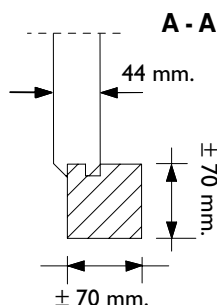

Voor aanzicht
Vorder Ansicht
Front view

Zij aanzicht
Seiten Ansicht
Side view

Gewicht
Weight : 1750 kg

Oppervlak
Oberfläche
Area: 18 m²

Inhoud
Inhalt
Contents: 51 m³

LUGARDE[®]
LUGARDE HOLLAND
Tel./Phone ++31 (0)573 40 18 00
www.lugarde.nl

PRIMA[®] 2004
420 x 420 cm. *Max*