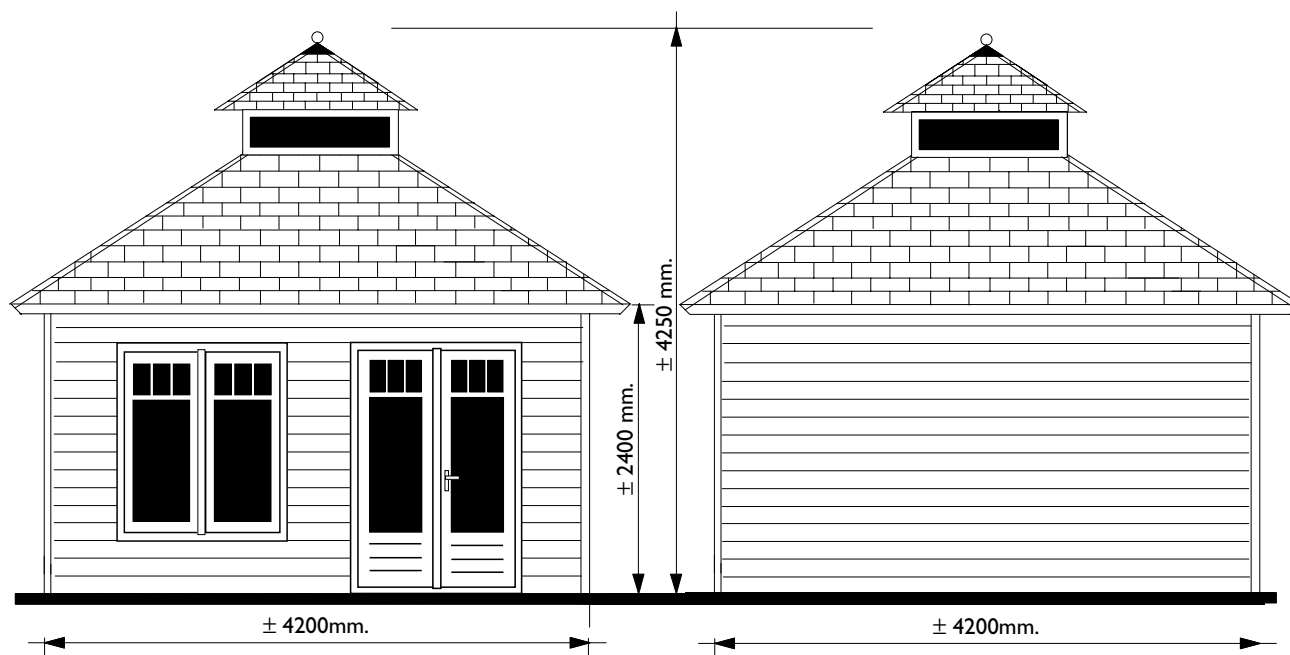

Voor aanzicht
Vorder Ansicht
Front view

Zij aanzicht
Seiten Ansicht
Side view

Gewicht
Weight : 1750 kg

Oppervlak
Oberfläche
Area: 18 m²

Inhoud
Inhalt
Contents: 51 m³

LUGARDE[®]
LUGARDE HOLLAND
Tel./Phone ++31 (0)573 40 18 00
www.lugarde.nl

PRIMA[®] 2004
420 x 420 cm. *Max*